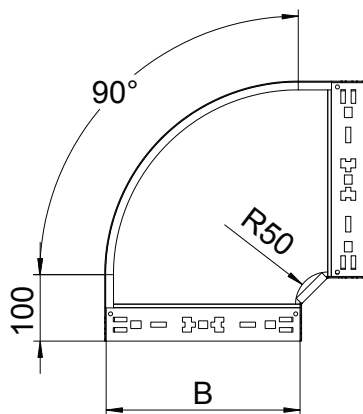

## 90° oblouk Magic 110

Výr. č. 6041861

OBO  
BETTERMANN

Oblouk 90° se systémem rychlospojek. Pro všechny typy kabelových žlabů s výškou bočnice 110 mm.

<b>St</b>	Ocel
<b>FT</b>	žárově zinkováno ponorem

### Kmenová data

Č. výr.	6041861
Typ	RBM 90 115 FT
Označení 1	Oblouk 90°
Rozměr	110x150
Materiál	Ocel
Zkratka materiálu	St
Povrch	žárově zinkováno ponorem
Povrch podle DIN	DIN EN ISO 1461
Povrch zkratka	FT
Nejmenší prodejní množství	1,00 kus
Hmotnost	129,80 kg/100 ks

### Technické údaje

Šířka	150,00 mm
Výška bočnice	110,00 mm
Rozměr B	150,00 mm
Odbočení (úhel)	90°
Provedení spojky	Integrovaná spojka
Tloušťka plechu	1,25 mm
Rozměr	110x150 mm
Vhodné pro zachování funkčnosti	<input type="checkbox"/>
Montážní děrování ve dně	<input type="checkbox"/>
Rozmístění otvorů NATO	<input type="checkbox"/>
Změna směru	vodorovný
Nerezová ocel, mořená	<input type="checkbox"/>
Děrování bočnice	<input type="checkbox"/>
Provedení pro velká rozpětí	<input type="checkbox"/>