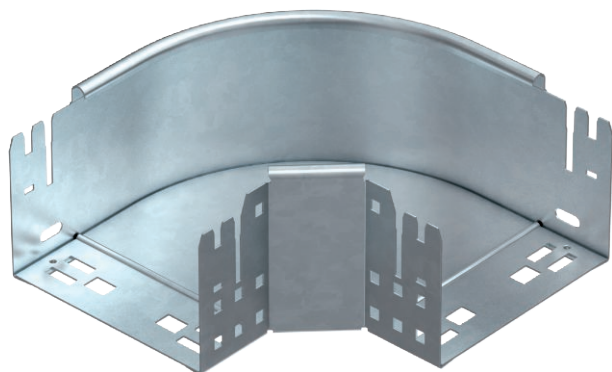

## 90° oblouk Magic 110

Výr. č. 6041861

OBO  
BETTERMANN

Oblouk 90° se systémem rychlospojek. Pro všechny typy kabelových žlabů s výškou bočnice 110 mm.

<b>St</b>	Ocel
<b>FT</b>	žárově zinkováno ponorem

### Kmenová data

Č. výr.	6041861
Typ	RBM 90 115 FT
Označení 1	Oblouk 90°
Rozměr	110x150
Materiál	Ocel
Zkratka materiálu	St
Povrch	žárově zinkováno ponorem
Povrch podle DIN	DIN EN ISO 1461
Povrch zkratka	FT
Nejmenší prodejní množství	1,00 kus
Hmotnost	129,80 kg/100 ks

### Technické údaje

Šířka	150,00 mm
Výška bočnice	110,00 mm
Rozměr B	150,00 mm
Odbočení (úhel)	90°
Provedení spojky	Integrovaná spojka
Tloušťka plechu	1,25 mm
Rozměr	110x150 mm
Vhodné pro zachování funkčnosti	<input type="checkbox"/>
Montážní děrování ve dně	<input type="checkbox"/>
Rozmístění otvorů NATO	<input type="checkbox"/>
Změna směru	vodorovný
Nerezová ocel, mořená	<input type="checkbox"/>
Děrování bočnice	<input type="checkbox"/>
Provedení pro velká rozpětí	<input type="checkbox"/>