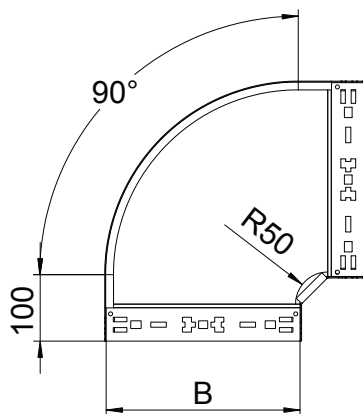

List technických údajů

90° oblouk Magic 110

Výr. č. 6041841

OBO
BETTERMANN

Oblouk 90° se systémem rychlospojek. Pro všechny typy kabelových žlabů s výškou bočnice 110 mm.

St	Ocel
FS	pásově zinkováno

Kmenová data

Č. výr.	6041841
Typ	RBM 90 115 FS
Označení 1	Oblouk 90°
Rozměr	110x150
Materiál	Ocel
Zkratka materiálu	St
Povrch	pásově zinkováno
Povrch podle DIN	DIN EN 10346
Povrch zkratka	FS
Nejmenší prodejní množství	1,00 kus
Hmotnost	121,00 kg/100 ks

Technické údaje

Šířka	150,00 mm
Výška bočnice	110,00 mm
Rozměr B	150,00 mm
Odbočení (úhel)	90°
Provedení spojky	Integrovaná spojka
Tloušťka plechu	1,25 mm
Rozměr	110x150 mm
Vhodné pro zachování funkčnosti	<input type="checkbox"/>
Montážní děrování ve dně	<input type="checkbox"/>
Rozmístění otvorů NATO	<input type="checkbox"/>
Změna směru	vodorovný
Nerezová ocel, mořená	<input type="checkbox"/>
Děrování bočnice	<input type="checkbox"/>
Provedení pro velká rozpětí	<input type="checkbox"/>