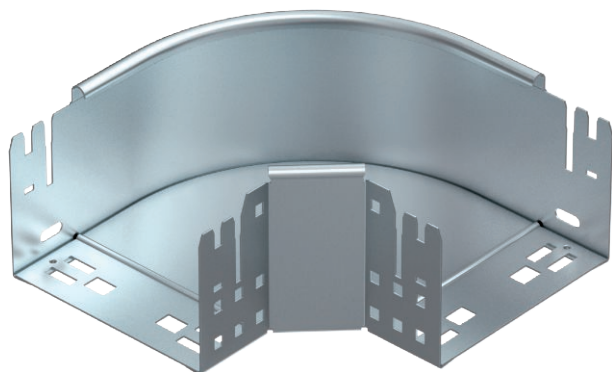

List technických údajů

90° oblouk Magic 110

Výr. č. 6041841

OBO
BETTERMANN

Oblouk 90° se systémem rychlospojek. Pro všechny typy kabelových žlabů s výškou bočnice 110 mm.

St	Ocel
FS	pásově zinkováno

Kmenová data

Č. výr.	6041841
Typ	RBM 90 115 FS
Označení 1	Oblouk 90°
Rozměr	110x150
Materiál	Ocel
Zkratka materiálu	St
Povrch	pásově zinkováno
Povrch podle DIN	DIN EN 10346
Povrch zkratka	FS
Nejmenší prodejní množství	1,00 kus
Hmotnost	121,00 kg/100 ks

Technické údaje

Šířka	150,00 mm
Výška bočnice	110,00 mm
Rozměr B	150,00 mm
Odbočení (úhel)	90°
Provedení spojky	Integrovaná spojka
Tloušťka plechu	1,25 mm
Rozměr	110x150 mm
Vhodné pro zachování funkčnosti	<input type="checkbox"/>
Montážní děrování ve dně	<input type="checkbox"/>
Rozmístění otvorů NATO	<input type="checkbox"/>
Změna směru	vodorovný
Nerezová ocel, mořená	<input type="checkbox"/>
Děrování bočnice	<input type="checkbox"/>
Provedení pro velká rozpětí	<input type="checkbox"/>