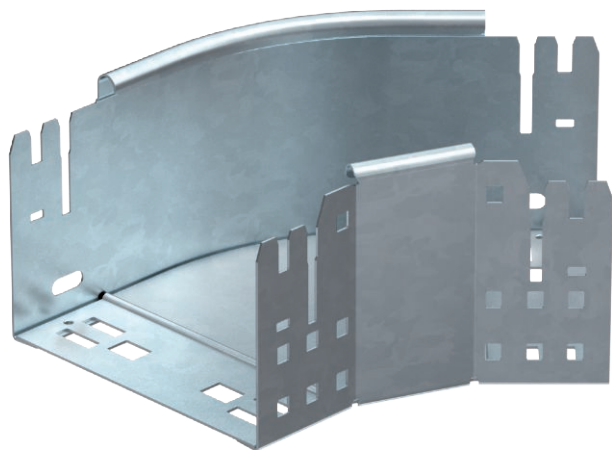

List technických údajů

45° oblouk Magic 110

Výr. č. 6041781

OBO
BETTERMANN

Oblouk 45° se systémem rychlospojek. Pro všechny typy kabelových žlabů s výškou bočnice 110 mm.

St Ocel

FT žárově zinkováno ponorem

Kmenová data

| | |
|----------------------------|--------------------------|
| Č. výr. | 6041781 |
| Typ | RBM 45 115 FT |
| Rozměr | 110x150 |
| Materiál | Ocel |
| Zkratka materiálu | St |
| Povrch | žárově zinkováno ponorem |
| Povrch podle DIN | DIN EN ISO 1461 |
| Povrch zkratka | FT |
| Nejmenší prodejní množství | 1,00 kus |
| Hmotnost | 95,80 kg/100 ks |

Technické údaje

| | |
|---------------------------------|--------------------------|
| Šířka | 150,00 mm |
| Výška bočnice | 110,00 mm |
| Rozměr B | 150,00 mm |
| Odbočení (úhel) | 45° |
| Provedení spojky | Integrovaná spojka |
| Tloušťka plechu | 1,25 mm |
| Rozměr | 110x150 mm |
| Vhodné pro zachování funkčnosti | <input type="checkbox"/> |
| Montážní děrování ve dně | <input type="checkbox"/> |
| Rozmístění otvorů NATO | <input type="checkbox"/> |
| Změna směru | vodorovný |
| Nerezová ocel, mořená | <input type="checkbox"/> |
| Děrování bočnice | <input type="checkbox"/> |
| Provedení pro velká rozpětí | <input type="checkbox"/> |