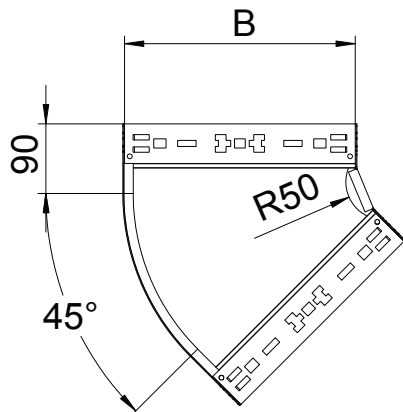

List technických údajů

45° oblouk Magic 110

Výr. č. 6041781

OBO
BETTERMANN

Oblouk 45° se systémem rychlospojek. Pro všechny typy kabelových žlabů s výškou bočnice 110 mm.

St Ocel

FT žárově zinkováno ponorem

Kmenová data

| | |
|----------------------------|--------------------------|
| Č. výr. | 6041781 |
| Typ | RBM 45 115 FT |
| Rozměr | 110x150 |
| Materiál | Ocel |
| Zkratka materiálu | St |
| Povrch | žárově zinkováno ponorem |
| Povrch podle DIN | DIN EN ISO 1461 |
| Povrch zkratka | FT |
| Nejmenší prodejní množství | 1,00 kus |
| Hmotnost | 95,80 kg/100 ks |

Technické údaje

| | |
|---------------------------------|--------------------------|
| Šířka | 150,00 mm |
| Výška bočnice | 110,00 mm |
| Rozměr B | 150,00 mm |
| Odbočení (úhel) | 45° |
| Provedení spojky | Integrovaná spojka |
| Tloušťka plechu | 1,25 mm |
| Rozměr | 110x150 mm |
| Vhodné pro zachování funkčnosti | <input type="checkbox"/> |
| Montážní děrování ve dně | <input type="checkbox"/> |
| Rozmístění otvorů NATO | <input type="checkbox"/> |
| Změna směru | vodorovný |
| Nerezová ocel, mořená | <input type="checkbox"/> |
| Děrování bočnice | <input type="checkbox"/> |
| Provedení pro velká rozpětí | <input type="checkbox"/> |