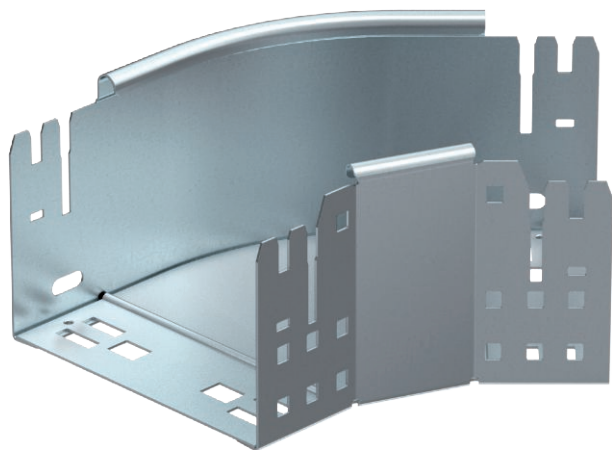

List technických údajů

45° oblouk Magic 110

Výr. č. 6041751

Oblouk 45° se systémem rychlospojek. Pro všechny typy kabelových žlabů s výškou bočnice 110 mm.

St Ocel

FS pásově zinkováno

Kmenová data

Č. výr.	6041751
Typ	RBM 45 115 FS
Rozměr	110x150
Materiál	Ocel
Zkratka materiálu	St
Povrch	pásově zinkováno
Povrch podle DIN	DIN EN 10346
Povrch zkratka	FS
Nejmenší prodejní množství	1,00 kus
Hmotnost	89,30 kg/100 ks

Technické údaje

Šířka	150,00 mm
Výška bočnice	110,00 mm
Rozměr B	150,00 mm
Odbočení (úhel)	45°
Provedení spojky	Integrovaná spojka
Tloušťka plechu	1,25 mm
Rozměr	110x150 mm
Vhodné pro zachování funkčnosti	<input type="checkbox"/>
Montážní děrování ve dně	<input type="checkbox"/>
Rozmístění otvorů NATO	<input type="checkbox"/>
Změna směru	vodorovný
Nerezová ocel, mořená	<input type="checkbox"/>
Děrování bočnice	<input type="checkbox"/>
Provedení pro velká rozpětí	<input type="checkbox"/>