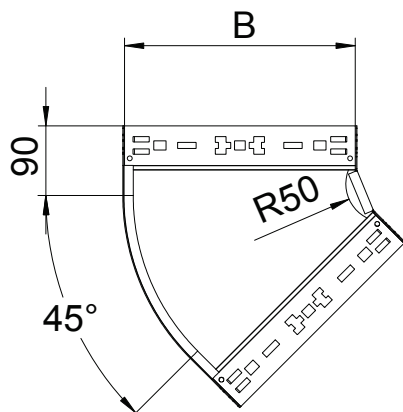

List technických údajů

45° oblouk Magic 110

Výr. č. 6041751

Oblouk 45° se systémem rychlospojek. Pro všechny typy kabelových žlabů s výškou bočnice 110 mm.

St Ocel

FS pásově zinkováno

Kmenová data

Č. výr.	6041751
Typ	RBM 45 115 FS
Rozměr	110x150
Materiál	Ocel
Zkratka materiálu	St
Povrch	pásově zinkováno
Povrch podle DIN	DIN EN 10346
Povrch zkratka	FS
Nejmenší prodejní množství	1,00 kus
Hmotnost	89,30 kg/100 ks

Technické údaje

Šířka	150,00 mm
Výška bočnice	110,00 mm
Rozměr B	150,00 mm
Odbočení (úhel)	45°
Provedení spojky	Integrovaná spojka
Tloušťka plechu	1,25 mm
Rozměr	110x150 mm
Vhodné pro zachování funkčnosti	<input type="checkbox"/>
Montážní děrování ve dně	<input type="checkbox"/>
Rozmístění otvorů NATO	<input type="checkbox"/>
Změna směru	vodorovný
Nerezová ocel, mořená	<input type="checkbox"/>
Děrování bočnice	<input type="checkbox"/>
Provedení pro velká rozpětí	<input type="checkbox"/>