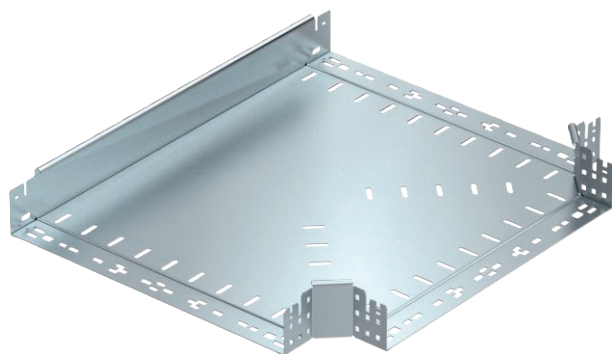

List technických údajů

Odbočný díl T Magic 85

Výr. č. 6041668

Odbočný díl T se systémem rychlospojek. Pro všechny typy kabelových žlabů s výškou bočnice 85 mm.

St	Ocel
FS	pásově zinkováno

Kmenová data

Č. výr.	6041668
Typ	RTM 850 FS
Označení 1	Odbočný díl T
Rozměr	85x500
Materiál	Ocel
Zkratka materiálu	St
Povrch	pásově zinkováno
Povrch podle DIN	DIN EN 10346
Povrch zkratka	FS
Nejmenší prodejní množství	1,00 kus
Hmotnost	485,40 kg/100 ks

Technické údaje

	Šířka	500,00 mm
	Výška bočnice	85,00 mm
	Tloušťka plechu	1,25 mm
	Rozměr B	500,00 mm
	Provedení spojky	Integrovaná spojka
	Konstrukce	Díl T vodorovný
	Rozměr	85x500 mm
	Vhodné pro zachování funkčnosti	<input type="checkbox"/>
	Tloušťka podélníku	1,25 mm
	Tloušťka materiálu dna	1,25 mm
	Rozmístění otvorů NATO	<input type="checkbox"/>
	Nerezová ocel, mořená	<input type="checkbox"/>
	Provedení pro velká rozpětí	<input type="checkbox"/>