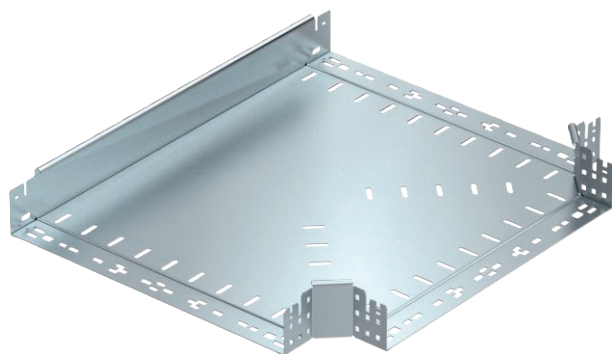

List technických údajů

Odbočný díl T Magic 85

Výr. č. 6041666

Odbočný díl T se systémem rychlospojek. Pro všechny typy kabelových žlabů s výškou bočnice 85 mm.

St	Ocel
FS	pásově zinkováno

Kmenová data

Č. výr.	6041666
Typ	RTM 840 FS
Označení 1	Odbočný díl T
Rozměr	85x400
Materiál	Ocel
Zkratka materiálu	St
Povrch	pásově zinkováno
Povrch podle DIN	DIN EN 10346
Povrch zkratka	FS
Nejmenší prodejní množství	1,00 kus
Hmotnost	358,10 kg/100 ks

Technické údaje

	Šířka	400,00 mm
	Výška bočnice	85,00 mm
	Tloušťka plechu	1,25 mm
	Rozměr B	400,00 mm
	Provedení spojky	Integrovaná spojka
	Konstrukce	Díl T vodorovný
	Rozměr	85x400 mm
	Vhodné pro zachování funkčnosti	<input type="checkbox"/>
	Tloušťka podélníku	1,25 mm
	Tloušťka materiálu dna	1,25 mm
	Rozmístění otvorů NATO	<input type="checkbox"/>
	Nerezová ocel, mořená	<input type="checkbox"/>
	Provedení pro velká rozpětí	<input type="checkbox"/>