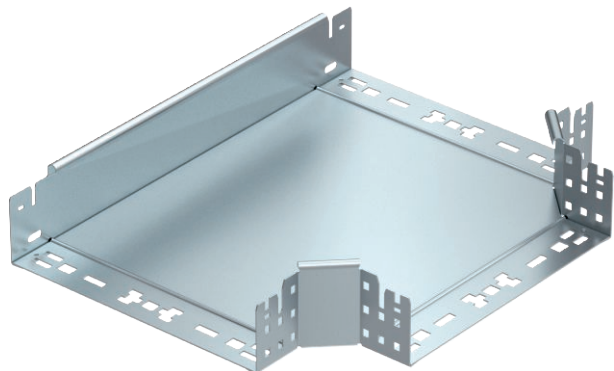

List technických údajů

Odbočný díl T Magic 85

Výr. č. 6041664

OBO
BETTERMANN

Odbočný díl T se systémem rychlospojek. Pro všechny typy kabelových žlabů s výškou bočnice 85 mm.

St	Ocel
FS	pásově zinkováno

Kmenová data

Č. výr.	6041664
Typ	RTM 830 FS
Označení 1	Odbočný díl T
Rozměr	85x300
Materiál	Ocel
Zkratka materiálu	St
Povrch	pásově zinkováno
Povrch podle DIN	DIN EN 10346
Povrch zkratka	FS
Nejmenší prodejní množství	1,00 kus
Hmotnost	255,80 kg/100 ks

Technické údaje

	Šířka	300,00 mm
	Výška bočnice	85,00 mm
	Tloušťka plechu	1,25 mm
	Rozměr B	300,00 mm
	Provedení spojky	Integrovaná spojka
	Konstrukce	Díl T vodorovný
	Rozměr	85x300 mm
	Vhodné pro zachování funkčnosti	<input type="checkbox"/>
	Tloušťka podélníku	1,25 mm
	Tloušťka materiálu dna	1,25 mm
	Rozmístění otvorů NATO	<input type="checkbox"/>
	Nerezová ocel, mořená	<input type="checkbox"/>
	Provedení pro velká rozpětí	<input type="checkbox"/>