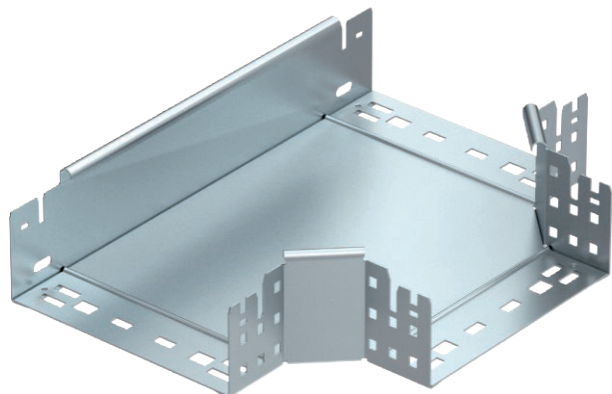

List technických údajů

Odbočný díl T Magic 85

Výr. č. 6041662

Odbočný díl T se systémem rychlospojek. Pro všechny typy kabelových žlabů s výškou bočnice 85 mm.

St	Ocel
FS	pásově zinkováno

Kmenová data

Č. výr.	6041662
Typ	RTM 820 FS
Označení 1	Odbočný díl T
Rozměr	85x200
Materiál	Ocel
Zkratka materiálu	St
Povrch	pásově zinkováno
Povrch podle DIN	DIN EN 10346
Povrch zkratka	FS
Nejmenší prodejní množství	1,00 kus
Hmotnost	168,20 kg/100 ks

Technické údaje

	Šířka	200,00 mm
	Výška bočnice	85,00 mm
	Tloušťka plechu	1,25 mm
	Rozměr B	200,00 mm
	Provedení spojky	Integrovaná spojka
	Konstrukce	Díl T vodorovný
	Rozměr	85x200 mm
	Vhodné pro zachování funkčnosti	<input type="checkbox"/>
	Tloušťka podélníku	1,25 mm
	Tloušťka materiálu dna	1,25 mm
	Rozmístění otvorů NATO	<input type="checkbox"/>
	Nerezová ocel, mořená	<input type="checkbox"/>
	Provedení pro velká rozpětí	<input type="checkbox"/>