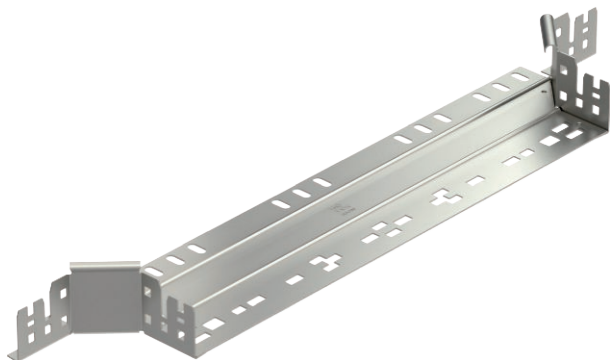

## Vestavný odbočný díl Magic 60

Výr. č. 6041300

Vestavný odbočný díl se systémem rychlospojek. Pro všechny typy kabelových žlabů s výškou bočnice 60 mm.

<b>A4</b>	Nerez, materiál 1.4571
<b>2B</b>	Holé, dodatečně ošetřeno

### Kmenová data

Č. výr.	6041300
Typ	RAAM 650 A4
Rozměr	60x500
Materiál	Nerezová ocel, materiál 1.4571
Zkratka materiálu	A4
Povrch	Holé, dodatečně ošetřeno
Povrch zkratka	2B
Nejmenší prodejní množství	1,00 kus
Hmotnost	89,30 kg/100 ks

### Technické údaje

	Šířka	500,00 mm
	Výška bočnice	60,00 mm
	Rozměr B	500,00 mm
	Provedení spojky	Integrovaná spojka
	Rozměr	60x500 mm
	Tloušťka plechu	1,25 mm
	Vhodné pro zachování funkčnosti	<input type="checkbox"/>
	Tloušťka podélníku	1,25 mm
	Tloušťka materiálu dna	1,25 mm
	Rozmístění otvorů NATO	<input type="checkbox"/>
	Nerezová ocel, mořená	<input type="checkbox"/>
	Provedení pro velká rozpětí	<input type="checkbox"/>