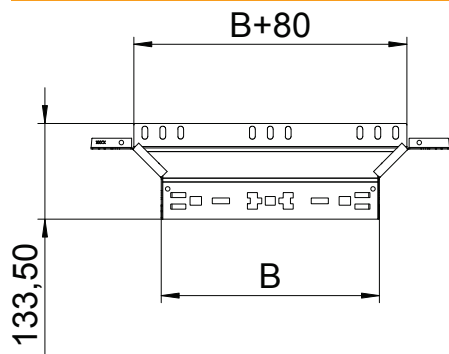

## Vestavný odbočný díl Magic 60

Výr. č. 6041294

Vestavný odbočný díl se systémem rychlospojek. Pro všechny typy kabelových žlabů s výškou bočnice 60 mm.

**A4** Nerez, materiál 1.4571  
**2B** Holé, dodatečně ošetřeno

### Kmenová data

Č. výr.	6041294
Typ	RAAM 620 A4
Rozměr	60x200
Materiál	Nerezová ocel, materiál 1.4571
Zkratka materiálu	A4
Povrch	Holé, dodatečně ošetřeno
Povrch zkratka	2B
Nejmenší prodejní množství	1,00 kus
Hmotnost	50,10 kg/100 ks

### Technické údaje

Šířka	200,00 mm
Výška bočnice	60,00 mm
Rozměr B	200,00 mm
Provedení spojky	Integrovaná spojka
Rozměr	60x200 mm
Tloušťka plechu	1,25 mm
Vhodné pro zachování funkčnosti	<input type="checkbox"/>
Tloušťka podélníku	1,25 mm
Tloušťka materiálu dna	1,25 mm
Rozmístění otvorů NATO	<input type="checkbox"/>
Nerezová ocel, mořená	<input type="checkbox"/>
Provedení pro velká rozpětí	<input type="checkbox"/>