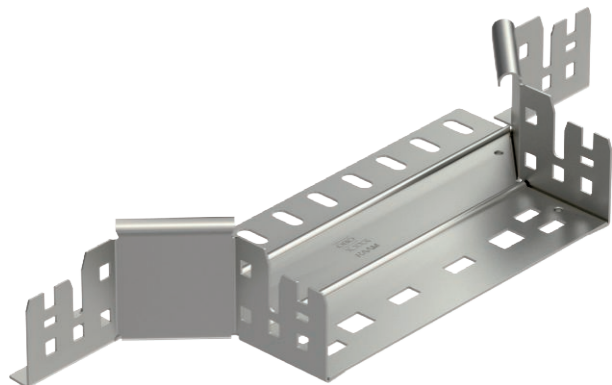

## Vestavný odbočný díl Magic 60

Výr. č. 6041294

Vestavný odbočný díl se systémem rychlospojek. Pro všechny typy kabelových žlabů s výškou bočnice 60 mm.

**A4** Nerez, materiál 1.4571  
**2B** Holé, dodatečně ošetřeno

### Kmenová data

Č. výr.	6041294
Typ	RAAM 620 A4
Rozměr	60x200
Materiál	Nerezová ocel, materiál 1.4571
Zkratka materiálu	A4
Povrch	Holé, dodatečně ošetřeno
Povrch zkratka	2B
Nejmenší prodejní množství	1,00 kus
Hmotnost	50,10 kg/100 ks

### Technické údaje

Šířka	200,00 mm
Výška bočnice	60,00 mm
Rozměr B	200,00 mm
Provedení spojky	Integrovaná spojka
Rozměr	60x200 mm
Tloušťka plechu	1,25 mm
Vhodné pro zachování funkčnosti	<input type="checkbox"/>
Tloušťka podélníku	1,25 mm
Tloušťka materiálu dna	1,25 mm
Rozmístění otvorů NATO	<input type="checkbox"/>
Nerezová ocel, mořená	<input type="checkbox"/>
Provedení pro velká rozpětí	<input type="checkbox"/>