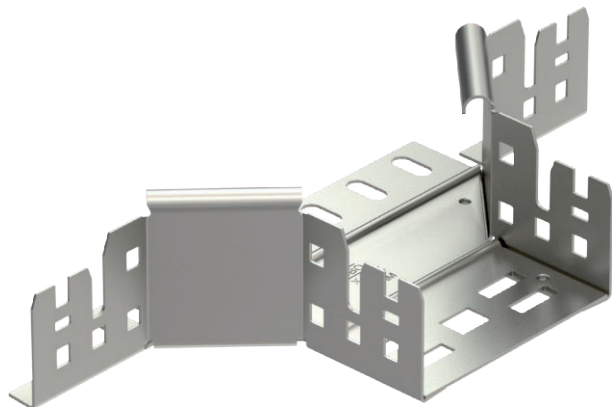

List technických údajů

Vestavný odbočný díl Magic 60

Výr. č. 6041290

Vestavný odbočný díl se systémem rychlospojek. Pro všechny typy kabelových žlabů s výškou bočnice 60 mm.

A4	Nerez, materiál 1.4571
2B	Holé, dodatečně ošetřeno

Kmenová data

Č. výr.	6041290
Typ	RAAM 610 A4
Rozměr	60x100
Materiál	Nerezová ocel, materiál 1.4571
Zkratka materiálu	A4
Povrch	Holé, dodatečně ošetřeno
Povrch zkratka	2B
Nejmenší prodejní množství	1,00 kus
Hmotnost	37,70 kg/100 ks

Technické údaje

	Šířka	100,00 mm
	Výška bočnice	60,00 mm
	Rozměr B	100,00 mm
	Provedení spojky	Integrovaná spojka
	Rozměr	60x100 mm
	Tloušťka plechu	1,25 mm
	Vhodné pro zachování funkčnosti	<input type="checkbox"/>
	Tloušťka podélníku	1,25 mm
	Tloušťka materiálu dna	1,25 mm
	Rozmístění otvorů NATO	<input type="checkbox"/>
	Nerezová ocel, mořená	<input type="checkbox"/>
	Provedení pro velká rozpětí	<input type="checkbox"/>