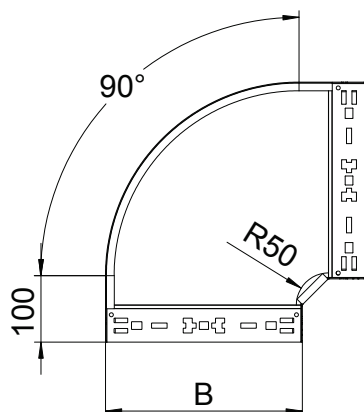

List technických údajů

Oblouk 90° Magic 60

Výr. č. 6041212

OBO
BETTERMANN

Oblouk 90° se systémem rychlospojek. Pro všechny typy kabelových žlabů s výškou bočnice 60 mm.

A4	Nerez, materiál 1.4571
2B	Holé, dodatečně ošetřeno

Kmenová data

Č. výr.	6041212
Typ	RBM 90 660 A4
Označení 1	Oblouk 90°
Rozměr	60x600
Materiál	Nerezová ocel, materiál 1.4571
Zkratka materiálu	A4
Povrch	Holé, dodatečně ošetřeno
Povrch zkratka	2B
Nejmenší prodejní množství	1,00 kus
Hmotnost	493,00 kg/100 ks

Technické údaje

Šířka	600,00 mm
Výška bočnice	60,00 mm
Rozměr B	600,00 mm
Odbočení (úhel)	90°
Provedení spojky	Integrovaná spojka
Tloušťka plechu	1,25 mm
Rozměr	60x600 mm
Vhodné pro zachování funkčnosti	<input type="checkbox"/>
Montážní děrování ve dně	<input type="checkbox"/>
Rozmístění otvorů NATO	<input type="checkbox"/>
Změna směru	vodorovný
Nerezová ocel, mořená	<input type="checkbox"/>
Děrování bočnice	<input type="checkbox"/>
Provedení pro velká rozpětí	<input type="checkbox"/>