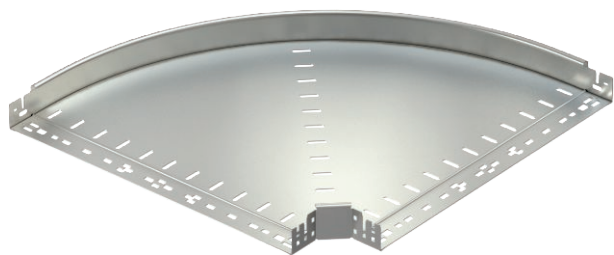

List technických údajů

Oblouk 90° Magic 60

Výr. č. 6041212

OBO
BETTERMANN

Oblouk 90° se systémem rychlospojek. Pro všechny typy kabelových žlabů s výškou bočnice 60 mm.

A4	Nerez, materiál 1.4571
2B	Holé, dodatečně ošetřeno

Kmenová data

Č. výr.	6041212
Typ	RBM 90 660 A4
Označení 1	Oblouk 90°
Rozměr	60x600
Materiál	Nerezová ocel, materiál 1.4571
Zkratka materiálu	A4
Povrch	Holé, dodatečně ošetřeno
Povrch zkratka	2B
Nejmenší prodejní množství	1,00 kus
Hmotnost	493,00 kg/100 ks

Technické údaje

Šířka	600,00 mm
Výška bočnice	60,00 mm
Rozměr B	600,00 mm
Odbočení (úhel)	90°
Provedení spojky	Integrovaná spojka
Tloušťka plechu	1,25 mm
Rozměr	60x600 mm
Vhodné pro zachování funkčnosti	<input type="checkbox"/>
Montážní děrování ve dně	<input type="checkbox"/>
Rozmístění otvorů NATO	<input type="checkbox"/>
Změna směru	vodorovný
Nerezová ocel, mořená	<input type="checkbox"/>
Děrování bočnice	<input type="checkbox"/>
Provedení pro velká rozpětí	<input type="checkbox"/>