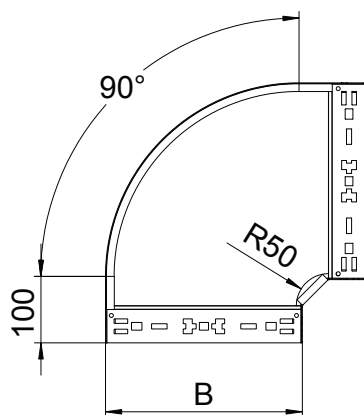

## Oblouk 90° Magic 60

Výr. č. 6041210

Oblouk 90° se systémem rychlospojek. Pro všechny typy kabelových žlabů s výškou bočnice 60 mm.

<b>A4</b>	Nerez, materiál 1.4571
<b>2B</b>	Holé, dodatečně ošetřeno

### Kmenová data

Č. výr.	6041210
Typ	RBM 90 650 A4
Označení 1	Oblouk 90°
Rozměr	60x500
Materiál	Nerezová ocel, materiál 1.4571
Zkratka materiálu	A4
Povrch	Holé, dodatečně ošetřeno
Povrch zkratka	2B
Nejmenší prodejní množství	1,00 kus
Hmotnost	376,30 kg/100 ks

### Technické údaje

Šířka	500,00 mm
Výška bočnice	60,00 mm
Rozměr B	500,00 mm
Odbočení (úhel)	90°
Provedení spojky	Integrovaná spojka
Tloušťka plechu	1,25 mm
Rozměr	60x500 mm
Vhodné pro zachování funkčnosti	<input type="checkbox"/>
Montážní děrování ve dně	<input type="checkbox"/>
Rozmístění otvorů NATO	<input type="checkbox"/>
Změna směru	vodorovný
Nerezová ocel, mořená	<input type="checkbox"/>
Děrování bočnice	<input type="checkbox"/>
Provedení pro velká rozpětí	<input type="checkbox"/>