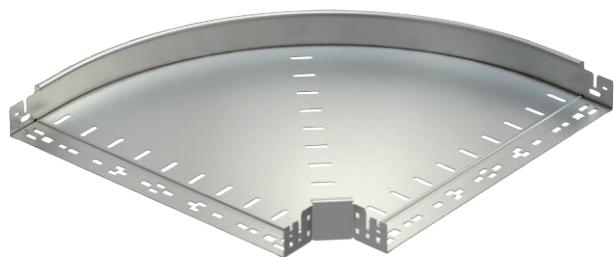

## Oblouk 90° Magic 60

Výr. č. 6041210

Oblouk 90° se systémem rychlospojek. Pro všechny typy kabelových žlabů s výškou bočnice 60 mm.

<b>A4</b>	Nerez, materiál 1.4571
<b>2B</b>	Holé, dodatečně ošetřeno

### Kmenová data

Č. výr.	6041210
Typ	RBM 90 650 A4
Označení 1	Oblouk 90°
Rozměr	60x500
Materiál	Nerezová ocel, materiál 1.4571
Zkratka materiálu	A4
Povrch	Holé, dodatečně ošetřeno
Povrch zkratka	2B
Nejmenší prodejní množství	1,00 kus
Hmotnost	376,30 kg/100 ks

### Technické údaje

Šířka	500,00 mm
Výška bočnice	60,00 mm
Rozměr B	500,00 mm
Odbočení (úhel)	90°
Provedení spojky	Integrovaná spojka
Tloušťka plechu	1,25 mm
Rozměr	60x500 mm
Vhodné pro zachování funkčnosti	<input type="checkbox"/>
Montážní děrování ve dně	<input type="checkbox"/>
Rozmístění otvorů NATO	<input type="checkbox"/>
Změna směru	vodorovný
Nerezová ocel, mořená	<input type="checkbox"/>
Děrování bočnice	<input type="checkbox"/>
Provedení pro velká rozpětí	<input type="checkbox"/>