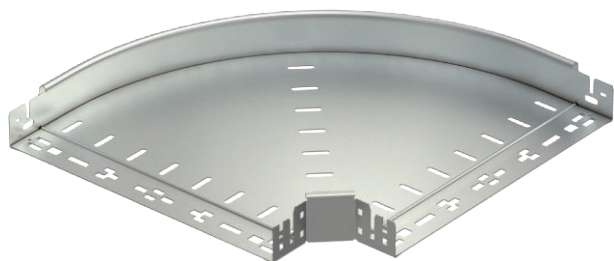

List technických údajů

Oblouk 90° Magic 60

Výr. č. 6041208

Oblouk 90° se systémem rychlospojek. Pro všechny typy kabelových žlabů s výškou bočnice 60 mm.

A4	Nerez, materiál 1.4571
2B	Holé, dodatečně ošetřeno

Kmenová data

Č. výr.	6041208
Typ	RBM 90 640 A4
Označení 1	Oblouk 90°
Rozměr	60x400
Materiál	Nerezová ocel, materiál 1.4571
Zkratka materiálu	A4
Povrch	Holé, dodatečně ošetřeno
Povrch zkratka	2B
Nejmenší prodejní množství	1,00 kus
Hmotnost	274,70 kg/100 ks

Technické údaje

Šířka	400,00 mm
Výška bočnice	60,00 mm
Rozměr B	400,00 mm
Odbočení (úhel)	90°
Provedení spojky	Integrovaná spojka
Tloušťka plechu	1,25 mm
Rozměr	60x400 mm
Vhodné pro zachování funkčnosti	<input type="checkbox"/>
Montážní děrování ve dně	<input type="checkbox"/>
Rozmístění otvorů NATO	<input type="checkbox"/>
Změna směru	vodorovný
Nerezová ocel, mořená	<input type="checkbox"/>
Děrování bočnice	<input type="checkbox"/>
Provedení pro velká rozpětí	<input type="checkbox"/>