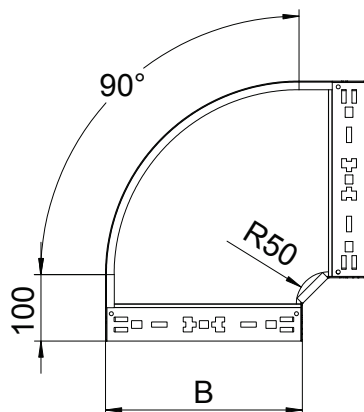

List technických údajů

Oblouk 90° Magic 60

Výr. č. 6041208

Oblouk 90° se systémem rychlospojek. Pro všechny typy kabelových žlabů s výškou bočnice 60 mm.

A4	Nerez, materiál 1.4571
2B	Holé, dodatečně ošetřeno

Kmenová data

Č. výr.	6041208
Typ	RBM 90 640 A4
Označení 1	Oblouk 90°
Rozměr	60x400
Materiál	Nerezová ocel, materiál 1.4571
Zkratka materiálu	A4
Povrch	Holé, dodatečně ošetřeno
Povrch zkratka	2B
Nejmenší prodejní množství	1,00 kus
Hmotnost	274,70 kg/100 ks

Technické údaje

Šířka	400,00 mm
Výška bočnice	60,00 mm
Rozměr B	400,00 mm
Odbočení (úhel)	90°
Provedení spojky	Integrovaná spojka
Tloušťka plechu	1,25 mm
Rozměr	60x400 mm
Vhodné pro zachování funkčnosti	<input type="checkbox"/>
Montážní děrování ve dně	<input type="checkbox"/>
Rozmístění otvorů NATO	<input type="checkbox"/>
Změna směru	vodorovný
Nerezová ocel, mořená	<input type="checkbox"/>
Děrování bočnice	<input type="checkbox"/>
Provedení pro velká rozpětí	<input type="checkbox"/>