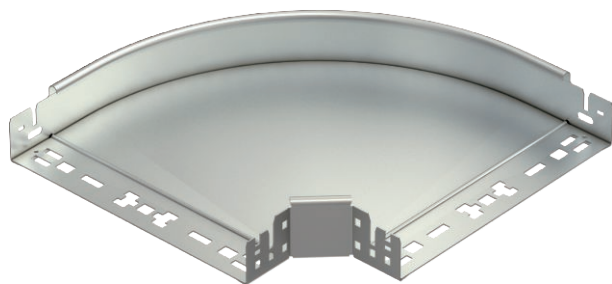

List technických údajů

Oblouk 90° Magic 60

Výr. č. 6041206

Oblouk 90° se systémem rychlospojek. Pro všechny typy kabelových žlabů s výškou bočnice 60 mm.

A4	Nerez, materiál 1.4571
2B	Holé, dodatečně ošetřeno

Kmenová data

Č. výr.	6041206
Typ	RBM 90 630 A4
Označení 1	Oblouk 90°
Rozměr	60x300
Materiál	Nerezová ocel, materiál 1.4571
Zkratka materiálu	A4
Povrch	Holé, dodatečně ošetřeno
Povrch zkratka	2B
Nejmenší prodejní množství	1,00 kus
Hmotnost	192,20 kg/100 ks

Technické údaje

Šířka	300,00 mm
Výška bočnice	60,00 mm
Rozměr B	300,00 mm
Odbočení (úhel)	90°
Provedení spojky	Integrovaná spojka
Tloušťka plechu	1,25 mm
Rozměr	60x300 mm
Vhodné pro zachování funkčnosti	<input type="checkbox"/>
Montážní děrování ve dně	<input type="checkbox"/>
Rozmístění otvorů NATO	<input type="checkbox"/>
Změna směru	vodorovný
Nerezová ocel, mořená	<input type="checkbox"/>
Děrování bočnice	<input type="checkbox"/>
Provedení pro velká rozpětí	<input type="checkbox"/>