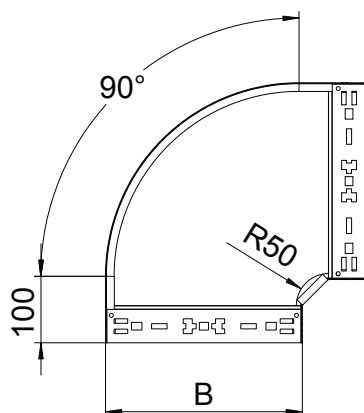

List technických údajů

Oblouk 90° Magic 60

Výr. č. 6041206

Oblouk 90° se systémem rychlospojek. Pro všechny typy kabelových žlabů s výškou bočnice 60 mm.

A4	Nerez, materiál 1.4571
2B	Holé, dodatečně ošetřeno

Kmenová data

Č. výr.	6041206
Typ	RBM 90 630 A4
Označení 1	Oblouk 90°
Rozměr	60x300
Materiál	Nerezová ocel, materiál 1.4571
Zkratka materiálu	A4
Povrch	Holé, dodatečně ošetřeno
Povrch zkratka	2B
Nejmenší prodejní množství	1,00 kus
Hmotnost	192,20 kg/100 ks

Technické údaje

Šířka	300,00 mm
Výška bočnice	60,00 mm
Rozměr B	300,00 mm
Odbočení (úhel)	90°
Provedení spojky	Integrovaná spojka
Tloušťka plechu	1,25 mm
Rozměr	60x300 mm
Vhodné pro zachování funkčnosti	<input type="checkbox"/>
Montážní děrování ve dně	<input type="checkbox"/>
Rozmístění otvorů NATO	<input type="checkbox"/>
Změna směru	vodorovný
Nerezová ocel, mořená	<input type="checkbox"/>
Děrování bočnice	<input type="checkbox"/>
Provedení pro velká rozpětí	<input type="checkbox"/>