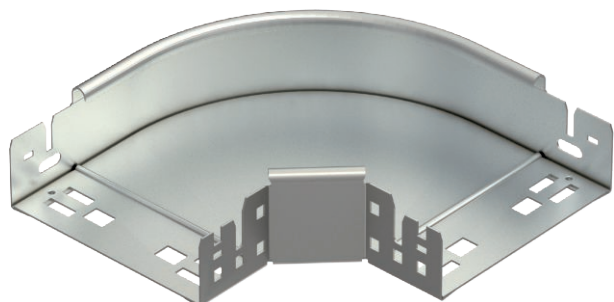

## Oblouk 90° Magic 60

Výr. č. 6041202

Oblouk 90° se systémem rychlospojek. Pro všechny typy kabelových žlabů s výškou bočnice 60 mm.

**A4** Nerez, materiál 1.4571  
**2B** Holé, dodatečně ošetřeno

### Kmenová data

Č. výr.	6041202
Typ	RBM 90 615 A4
Označení 1	Oblouk 90°
Rozměr	60x150
Materiál	Nerezová ocel, materiál 1.4571
Zkratka materiálu	A4
Povrch	Holé, dodatečně ošetřeno
Povrch zkratka	2B
Nejmenší prodejní množství	1,00 kus
Hmotnost	91,90 kg/100 ks

### Technické údaje

Šířka	150,00 mm
Výška bočnice	60,00 mm
Rozměr B	150,00 mm
Odbočení (úhel)	90°
Provedení spojky	Integrovaná spojka
Tloušťka plechu	1,25 mm
Rozměr	60x150 mm
Vhodné pro zachování funkčnosti	<input type="checkbox"/>
Montážní děrování ve dně	<input type="checkbox"/>
Rozmístění otvorů NATO	<input type="checkbox"/>
Změna směru	vodorovný
Nerezová ocel, mořená	<input type="checkbox"/>
Děrování bočnice	<input type="checkbox"/>
Provedení pro velká rozpětí	<input type="checkbox"/>