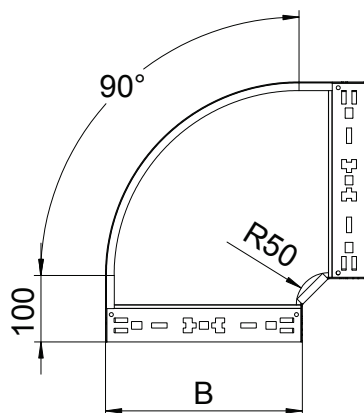

## Oblouk 90° Magic 60

Výr. č. 6041202

Oblouk 90° se systémem rychlospojek. Pro všechny typy kabelových žlabů s výškou bočnice 60 mm.

**A4** Nerez, materiál 1.4571  
**2B** Holé, dodatečně ošetřeno

### Kmenová data

Č. výr.	6041202
Typ	RBM 90 615 A4
Označení 1	Oblouk 90°
Rozměr	60x150
Materiál	Nerezová ocel, materiál 1.4571
Zkratka materiálu	A4
Povrch	Holé, dodatečně ošetřeno
Povrch zkratka	2B
Nejmenší prodejní množství	1,00 kus
Hmotnost	91,90 kg/100 ks

### Technické údaje

Šířka	150,00 mm
Výška bočnice	60,00 mm
Rozměr B	150,00 mm
Odbočení (úhel)	90°
Provedení spojky	Integrovaná spojka
Tloušťka plechu	1,25 mm
Rozměr	60x150 mm
Vhodné pro zachování funkčnosti	<input type="checkbox"/>
Montážní děrování ve dně	<input type="checkbox"/>
Rozmístění otvorů NATO	<input type="checkbox"/>
Změna směru	vodorovný
Nerezová ocel, mořená	<input type="checkbox"/>
Děrování bočnice	<input type="checkbox"/>
Provedení pro velká rozpětí	<input type="checkbox"/>