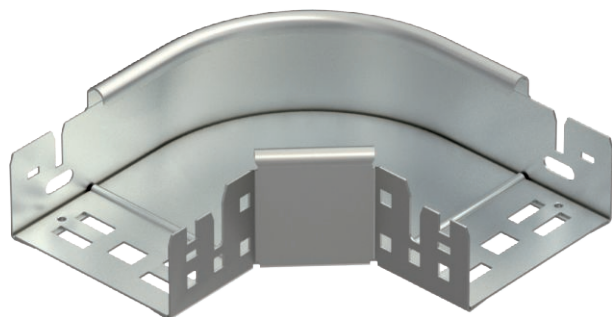

List technických údajů

Oblouk 90° Magic 60

Výr. č. 6041200

OBO
BETTERMANN

Oblouk 90° se systémem rychlospojek. Pro všechny typy kabelových žlabů s výškou bočnice 60 mm.

A4 Nerez, materiál 1.4571
2B Holé, dodatečně ošetřeno

Kmenová data

Č. výr.	6041200
Typ	RBM 90 610 A4
Označení 1	Oblouk 90°
Rozměr	60x100
Materiál	Nerezová ocel, materiál 1.4571
Zkratka materiálu	A4
Povrch	Holé, dodatečně ošetřeno
Povrch zkratka	2B
Nejmenší prodejní množství	1,00 kus
Hmotnost	65,70 kg/100 ks

Technické údaje

Šířka	100,00 mm
Výška bočnice	60,00 mm
Rozměr B	100,00 mm
Odbočení (úhel)	90°
Provedení spojky	Integrovaná spojka
Tloušťka plechu	1,25 mm
Rozměr	60x100 mm
Vhodné pro zachování funkčnosti	<input type="checkbox"/>
Montážní děrování ve dně	<input type="checkbox"/>
Rozmístění otvorů NATO	<input type="checkbox"/>
Změna směru	vodorovný
Nerezová ocel, mořená	<input type="checkbox"/>
Děrování bočnice	<input type="checkbox"/>
Provedení pro velká rozpětí	<input type="checkbox"/>