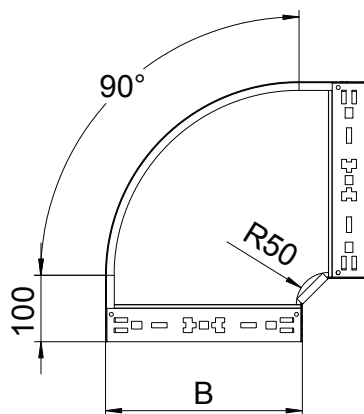

List technických údajů

Oblouk 90° Magic 60

Výr. č. 6041200

OBO
BETTERMANN

Oblouk 90° se systémem rychlospojek. Pro všechny typy kabelových žlabů s výškou bočnice 60 mm.

A4 Nerez, materiál 1.4571
2B Holé, dodatečně ošetřeno

Kmenová data

Č. výr.	6041200
Typ	RBM 90 610 A4
Označení 1	Oblouk 90°
Rozměr	60x100
Materiál	Nerezová ocel, materiál 1.4571
Zkratka materiálu	A4
Povrch	Holé, dodatečně ošetřeno
Povrch zkratka	2B
Nejmenší prodejní množství	1,00 kus
Hmotnost	65,70 kg/100 ks

Technické údaje

Šířka	100,00 mm
Výška bočnice	60,00 mm
Rozměr B	100,00 mm
Odbočení (úhel)	90°
Provedení spojky	Integrovaná spojka
Tloušťka plechu	1,25 mm
Rozměr	60x100 mm
Vhodné pro zachování funkčnosti	<input type="checkbox"/>
Montážní děrování ve dně	<input type="checkbox"/>
Rozmístění otvorů NATO	<input type="checkbox"/>
Změna směru	vodorovný
Nerezová ocel, mořená	<input type="checkbox"/>
Děrování bočnice	<input type="checkbox"/>
Provedení pro velká rozpětí	<input type="checkbox"/>