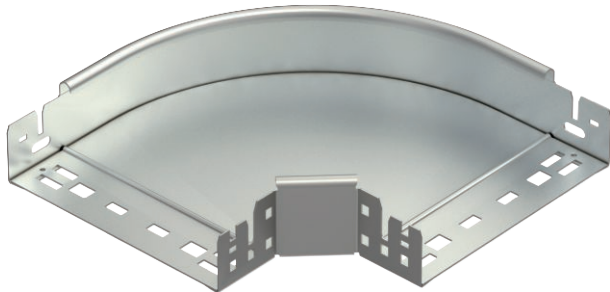

List technických údajů

Oblouk 90° Magic 60

Výr. č. 6041184

Oblouk 90° se systémem rychlospojek. Pro všechny typy kabelových žlabů s výškou bočnice 60 mm.

A2	Nerez ocel, materiál 1.4307
2B	Holé, dodatečně ošetřeno

Kmenová data

Č. výr.	6041184
Typ	RBM 90 620 A2
Označení 1	Oblouk 90°
Rozměr	60x200
Materiál	Nerezová ocel, materiál 1.4301
Zkratka materiálu	A2
Povrch	Holé, dodatečně ošetřeno
Povrch zkratka	2B
Nejmenší prodejní množství	1,00 kus
Hmotnost	121,90 kg/100 ks

Technické údaje

Šířka	200,00 mm
Výška bočnice	60,00 mm
Rozměr B	200,00 mm
Odbočení (úhel)	90°
Provedení spojky	Integrovaná spojka
Tloušťka plechu	1,25 mm
Rozměr	60x200 mm
Vhodné pro zachování funkčnosti	<input type="checkbox"/>
Montážní děrování ve dně	<input type="checkbox"/>
Rozmístění otvorů NATO	<input type="checkbox"/>
Změna směru	vodorovný
Nerezová ocel, mořená	<input type="checkbox"/>
Děrování bočnice	<input type="checkbox"/>
Provedení pro velká rozpětí	<input type="checkbox"/>