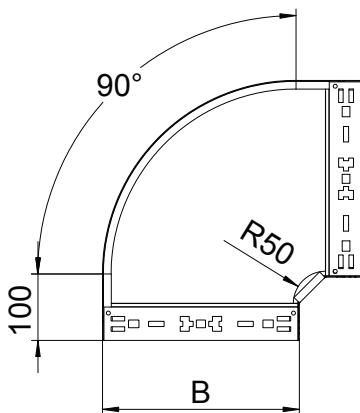

List technických údajů

Oblouk 90° Magic 60

Výr. č. 6041184

Oblouk 90° se systémem rychlospojek. Pro všechny typy kabelových žlabů s výškou bočnice 60 mm.

A2	Nerez ocel, materiál 1.4307
2B	Holé, dodatečně ošetřeno

Kmenová data

Č. výr.	6041184
Typ	RBM 90 620 A2
Označení 1	Oblouk 90°
Rozměr	60x200
Materiál	Nerezová ocel, materiál 1.4301
Zkratka materiálu	A2
Povrch	Holé, dodatečně ošetřeno
Povrch zkratka	2B
Nejmenší prodejní množství	1,00 kus
Hmotnost	121,90 kg/100 ks

Technické údaje

Šířka	200,00 mm
Výška bočnice	60,00 mm
Rozměr B	200,00 mm
Odbočení (úhel)	90°
Provedení spojky	Integrovaná spojka
Tloušťka plechu	1,25 mm
Rozměr	60x200 mm
Vhodné pro zachování funkčnosti	<input type="checkbox"/>
Montážní děrování ve dně	<input type="checkbox"/>
Rozmístění otvorů NATO	<input type="checkbox"/>
Změna směru	vodorovný
Nerezová ocel, mořená	<input type="checkbox"/>
Děrování bočnice	<input type="checkbox"/>
Provedení pro velká rozpětí	<input type="checkbox"/>