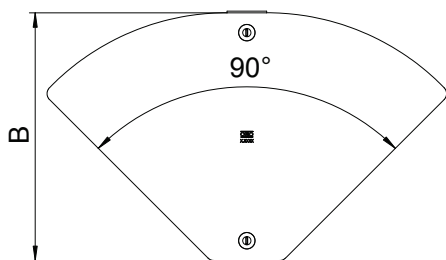

## Víko pro variabilní oblouk Magic

Výr. č. 6040804

Víko pro variabilní oblouk, nastavitelné v úhlu 0–90°, aretace otočnou západkou a překryvem vůči víku kabelového žlabu.

<b>A2</b>	Nerez ocel, materiál 1.4307
<b>2B</b>	Holé, dodatečně ošetřeno

### Kmenová data

Č. výr.	6040804
Typ	DFBMV 200 A2
Výrobce	OBO
Rozměr	204x343
Materiál	Nerezová ocel, materiál 1.4301
Zkratka materiálu	A2
Povrch	Holé, dodatečně ošetřeno
Povrch zkratka	2B
Nejmenší prodejní množství	1,00 kus
Hmotnost	41,30 kg/100 ks

### Technické údaje

Šířka	200,00 mm
Rozměr B	200,00 mm
Odbočení (úhel)	nastavitelné
Způsob upevnění	Otočná západka
Tloušťka plechu	1,00 mm
Vhodné pro kabelový žlab	<input checked="" type="checkbox"/>
Vhodné pro mřížový žlab	<input type="checkbox"/>
Vhodné pro kabelový žebřík	<input type="checkbox"/>
Nerezová ocel, mořená	<input type="checkbox"/>
Zavěšeno	<input type="checkbox"/>