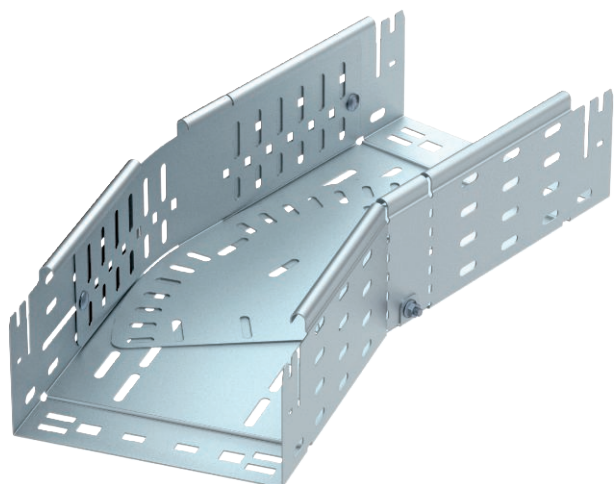

List technických údajů

Variabilní oblouk Magic 110

Výr. č. 6040690

Variabilní oblouk 0 až 90° se systémem rychlospojek. Pro všechny typy kabelových žlabů s výškou bočnice 110 mm.

St	Ocel
FS	pásově zinkováno

Kmenová data

Č. výr.	6040690
Typ	RBMV 150 FS
Rozměr	110x500
Materiál	Ocel
Zkratka materiálu	St
Povrch	pásově zinkováno
Povrch podle DIN	DIN EN 10346
Povrch zkratka	FS
Nejmenší prodejní množství	1,00 kus
Hmotnost	1.134,00 kg/100 ks

List technických údajů

Variabilní oblouk Magic 110

Výr. č. 6040690

Technické údaje

Šířka	500,00 mm
Výška bočnice	110,00 mm
Rozměr B	500,00 mm
Rozměr L	960,00 mm
Odbočení (úhel)	nastavitelné
Provedení spojky	Integrovaná spojka
Tloušťka plechu	1,50 mm
Vhodné pro zachování funkčnosti	<input type="checkbox"/>
Montážní děrování ve dně	<input checked="" type="checkbox"/>
Rozmístění otvorů NATO	<input type="checkbox"/>
Změna směru	vodorovný
Nerezová ocel, mořená	<input type="checkbox"/>
Děrování bočnice	<input checked="" type="checkbox"/>
Provedení pro velká rozpětí	<input type="checkbox"/>