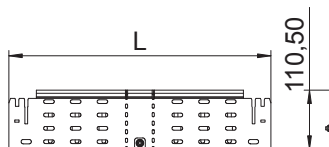

Kmenová data

Č. výr.	6040690
Typ	RBMV 150 FS
Rozměr	110x500
Materiál	Ocel
Zkratka materiálu	St
Povrch	pásově zinkováno
Povrch podle DIN	DIN EN 10346
Povrch zkratka	FS
Nejmenší prodejní množství	1,00 kus
Hmotnost	1.134,00 kg/100 ks

List technických údajů

Variabilní oblouk Magic 110

Výr. č. 6040690

Technické údaje

Šířka	500,00 mm
Výška bočnice	110,00 mm
Rozměr B	500,00 mm
Rozměr L	960,00 mm
Odbočení (úhel)	nastavitelné
Provedení spojky	Integrovaná spojka
Tloušťka plechu	1,50 mm
Vhodné pro zachování funkčnosti	<input type="checkbox"/>
Montážní děrování ve dně	<input checked="" type="checkbox"/>
Rozmístění otvorů NATO	<input type="checkbox"/>
Změna směru	vodorovný
Nerezová ocel, mořená	<input type="checkbox"/>
Děrování bočnice	<input checked="" type="checkbox"/>
Provedení pro velká rozpětí	<input type="checkbox"/>