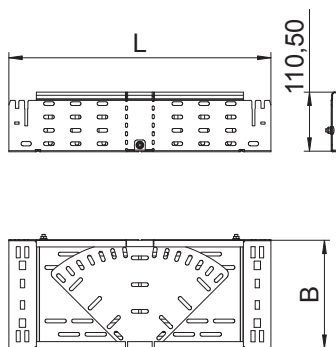

### Kmenová data

Č. výr.	6040688
Typ	RBMV 140 FS
Rozměr	110x400
Materiál	Ocel
Zkratka materiálu	St
Povrch	pásově zinkováno
Povrch podle DIN	DIN EN 10346
Povrch zkratka	FS
Nejmenší prodejní množství	1,00 kus
Hmotnost	548,40 kg/100 ks

### Technické údaje

Šířka	400,00 mm
Výška bočnice	110,00 mm
Rozměr B	400,00 mm
Rozměr L	820,00 mm
Odbočení (úhel)	nastavitelné
Provedení spojky	Integrovaná spojka
Tloušťka plechu	1,25 mm
Vhodné pro zachování funkčnosti	<input type="checkbox"/>
Montážní děrování ve dně	<input checked="" type="checkbox"/>
Rozmístění otvorů NATO	<input type="checkbox"/>
Změna směru	vodorovný
Nerezová ocel, mořená	<input type="checkbox"/>
Děrování bočnice	<input checked="" type="checkbox"/>
Provedení pro velká rozpětí	<input type="checkbox"/>