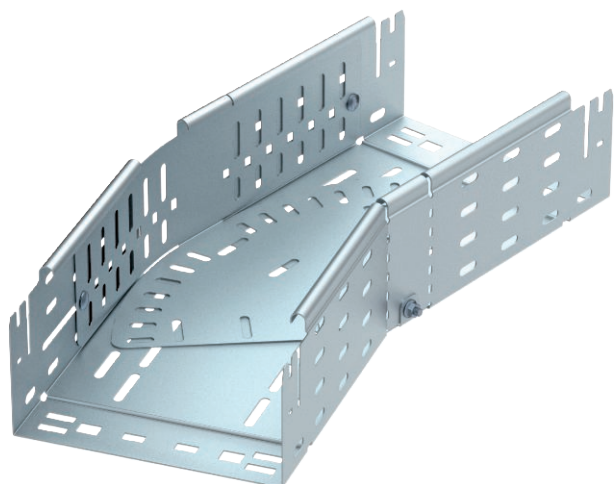

## Variabilní oblouk Magic 110

Výr. č. 6040688

Variabilní oblouk 0 až 90° se systémem rychlospojek. Pro všechny typy kabelových žlabů s výškou bočnice 110 mm.

<b>St</b>	Ocel
<b>FS</b>	pásově zinkováno

### Kmenová data

Č. výr.	6040688
Typ	RBMV 140 FS
Rozměr	110x400
Materiál	Ocel
Zkratka materiálu	St
Povrch	pásově zinkováno
Povrch podle DIN	DIN EN 10346
Povrch zkratka	FS
Nejmenší prodejní množství	1,00 kus
Hmotnost	548,40 kg/100 ks

## Variabilní oblouk Magic 110

Výr. č. 6040688

### Technické údaje

Šířka	400,00 mm
Výška bočnice	110,00 mm
Rozměr B	400,00 mm
Rozměr L	820,00 mm
Odbočení (úhel)	nastavitelné
Provedení spojky	Integrovaná spojka
Tloušťka plechu	1,25 mm
Vhodné pro zachování funkčnosti	<input type="checkbox"/>
Montážní děrování ve dně	<input checked="" type="checkbox"/>
Rozmístění otvorů NATO	<input type="checkbox"/>
Změna směru	vodorovný
Nerezová ocel, mořená	<input type="checkbox"/>
Děrování bočnice	<input checked="" type="checkbox"/>
Provedení pro velká rozpětí	<input type="checkbox"/>