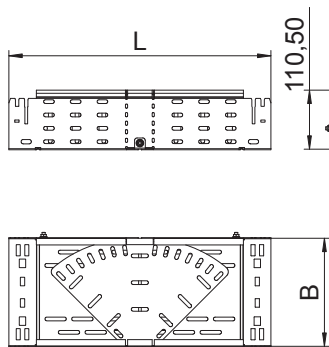

List technických údajů

Variabilní oblouk Magic 110

Výr. č. 6040684

Variabilní oblouk 0 až 90° se systémem rychlospojek. Pro všechny typy kabelových žlabů s výškou bočnice 110 mm.

St	Ocel
FS	pásově zinkováno

Kmenová data

Č. výr.	6040684
Typ	RBMV 120 FS
Rozměr	110x200
Materiál	Ocel
Zkratka materiálu	St
Povrch	pásově zinkováno
Povrch podle DIN	DIN EN 10346
Povrch zkratka	FS
Nejmenší prodejní množství	1,00 kus
Hmotnost	209,20 kg/100 ks

List technických údajů

Variabilní oblouk Magic 110

Výr. č. 6040684

Technické údaje

Šířka	200,00 mm
Výška bočnice	110,00 mm
Rozměr B	200,00 mm
Rozměr L	490,00 mm
Odbočení (úhel)	nastavitelné
Provedení spojky	Integrovaná spojka
Tloušťka plechu	1,00 mm
Vhodné pro zachování funkčnosti	<input type="checkbox"/>
Montážní děrování ve dně	<input checked="" type="checkbox"/>
Rozmístění otvorů NATO	<input type="checkbox"/>
Změna směru	vodorovný
Nerezová ocel, mořená	<input type="checkbox"/>
Děrování bočnice	<input checked="" type="checkbox"/>
Provedení pro velká rozpětí	<input type="checkbox"/>