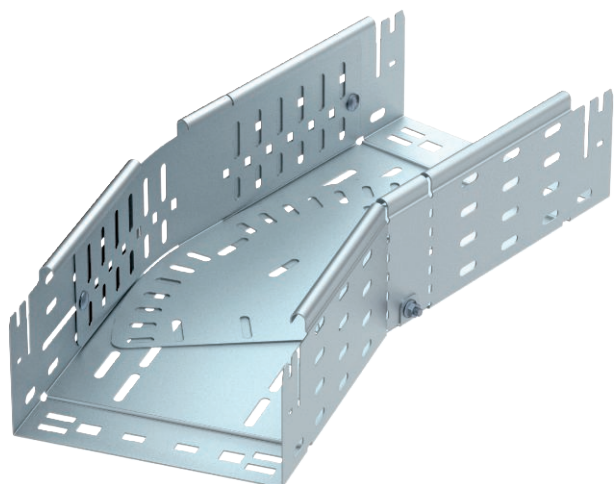

List technických údajů

Variabilní oblouk Magic 110

Výr. č. 6040684

Variabilní oblouk 0 až 90° se systémem rychlospojek. Pro všechny typy kabelových žlabů s výškou bočnice 110 mm.

St	Ocel
FS	pásově zinkováno

Kmenová data

Č. výr.	6040684
Typ	RBMV 120 FS
Rozměr	110x200
Materiál	Ocel
Zkratka materiálu	St
Povrch	pásově zinkováno
Povrch podle DIN	DIN EN 10346
Povrch zkratka	FS
Nejmenší prodejní množství	1,00 kus
Hmotnost	209,20 kg/100 ks

List technických údajů

Variabilní oblouk Magic 110

Výr. č. 6040684

Technické údaje

Šířka	200,00 mm
Výška bočnice	110,00 mm
Rozměr B	200,00 mm
Rozměr L	490,00 mm
Odbočení (úhel)	nastavitelné
Provedení spojky	Integrovaná spojka
Tloušťka plechu	1,00 mm
Vhodné pro zachování funkčnosti	<input type="checkbox"/>
Montážní děrování ve dně	<input checked="" type="checkbox"/>
Rozmístění otvorů NATO	<input type="checkbox"/>
Změna směru	vodorovný
Nerezová ocel, mořená	<input type="checkbox"/>
Děrování bočnice	<input checked="" type="checkbox"/>
Provedení pro velká rozpětí	<input type="checkbox"/>