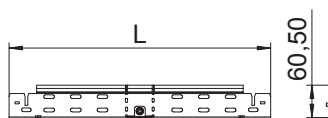

## Variabilní oblouk Magic 60

Výr. č. 6040540

Variabilní oblouk 0 až 90° se systémem rychlospojek. Pro všechny typy kabelových žlabů s výškou bočnice 60 mm.

**A4** Nerez, materiál 1.4571  
**2B** Holé, dodatečně ošetřeno

### Kmenová data

Č. výr.	6040540
Typ	RBMV 610 A4
Rozměr	60x100
Materiál	Nerezová ocel, materiál 1.4571
Zkratka materiálu	A4
Povrch	Holé, dodatečně ošetřeno
Povrch zkratka	2B
Nejmenší prodejní množství	1,00 kus
Hmotnost	76,10 kg/100 ks

### Technické údaje

Šířka	100,00 mm
Výška bočnice	60,00 mm
Rozměr B	100,00 mm
Rozměr L	340,00 mm
Odbočení (úhel)	nastavitelné
Provedení spojky	Integrovaná spojka
Tloušťka plechu	1,00 mm
Vhodné pro zachování funkčnosti	<input type="checkbox"/>
Montážní děrování ve dně	<input checked="" type="checkbox"/>
Rozmístění otvorů NATO	<input type="checkbox"/>
Změna směru	vodorovný
Nerezová ocel, mořená	<input type="checkbox"/>
Děrování bočnice	<input checked="" type="checkbox"/>
Provedení pro velká rozpětí	<input type="checkbox"/>