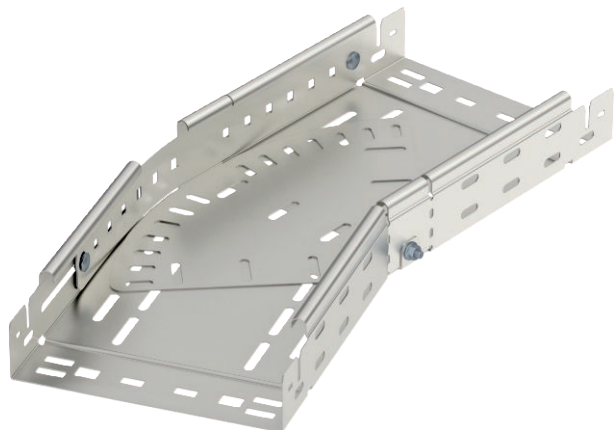

## Variabilní oblouk Magic 60

Výr. č. 6040540

Variabilní oblouk 0 až 90° se systémem rychlospojek. Pro všechny typy kabelových žlabů s výškou bočnice 60 mm.

**A4** Nerez, materiál 1.4571  
**2B** Holé, dodatečně ošetřeno

### Kmenová data

Č. výr.	6040540
Typ	RBMV 610 A4
Rozměr	60x100
Materiál	Nerezová ocel, materiál 1.4571
Zkratka materiálu	A4
Povrch	Holé, dodatečně ošetřeno
Povrch zkratka	2B
Nejmenší prodejní množství	1,00 kus
Hmotnost	76,10 kg/100 ks

### Technické údaje

Šířka	100,00 mm
Výška bočnice	60,00 mm
Rozměr B	100,00 mm
Rozměr L	340,00 mm
Odbočení (úhel)	nastavitelné
Provedení spojky	Integrovaná spojka
Tloušťka plechu	1,00 mm
Vhodné pro zachování funkčnosti	<input type="checkbox"/>
Montážní děrování ve dně	<input checked="" type="checkbox"/>
Rozmístění otvorů NATO	<input type="checkbox"/>
Změna směru	vodorovný
Nerezová ocel, mořená	<input type="checkbox"/>
Děrování bočnice	<input checked="" type="checkbox"/>
Provedení pro velká rozpětí	<input type="checkbox"/>