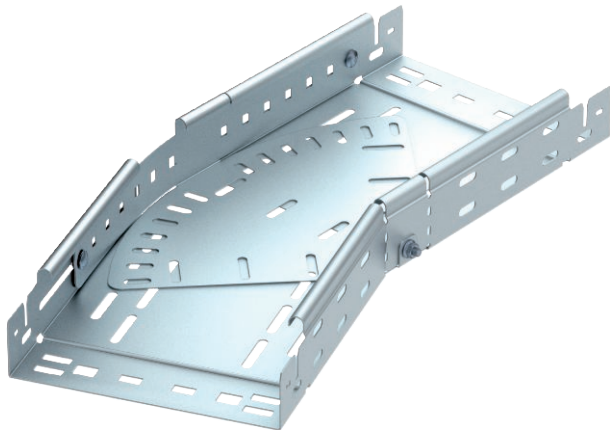

## Variabilní oblouk Magic 60

Výr. č. 6040504

Variabilní oblouk 0–90° se systémem rychlospojek. Pro všechny typy kabelových žlabů s výškou bočnice 60 mm.

St

Ocel

FT

žárově zinkováno ponorem

### Kmenová data

Č. výr.	6040504
Typ	RBMV 620 FT
Rozměr	60x200
Materiál	Ocel
Zkratka materiálu	St
Povrch	žárově zinkováno ponorem
Povrch podle DIN	DIN EN ISO 1461
Povrch zkratka	FT
Nejmenší prodejní množství	1,00 kus
Hmotnost	179,50 kg/100 ks

### Technické údaje

Šířka	200,00 mm
Výška bočnice	60,00 mm
Rozměr B	200,00 mm
Rozměr L	490,00 mm
Odbočení (úhel)	nastavitelné
Provedení spojky	Integrovaná spojka
Tloušťka plechu	1,00 mm
Vhodné pro zachování funkčnosti	<input type="checkbox"/>
Montážní děrování ve dně	<input checked="" type="checkbox"/>
Rozmístění otvorů NATO	<input type="checkbox"/>
Změna směru	vodorovný
Nerezová ocel, mořená	<input type="checkbox"/>
Děrování bočnice	<input checked="" type="checkbox"/>
Provedení pro velká rozpětí	<input type="checkbox"/>