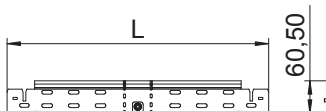

## Variabilní oblouk Magic 60

Výr. č. 6040504

Variabilní oblouk 0–90° se systémem rychlospojek. Pro všechny typy kabelových žlabů s výškou bočnice 60 mm.

St

Ocel

FT

žárově zinkováno ponorem

### Kmenová data

Č. výr.	6040504
Typ	RBMV 620 FT
Rozměr	60x200
Materiál	Ocel
Zkratka materiálu	St
Povrch	žárově zinkováno ponorem
Povrch podle DIN	DIN EN ISO 1461
Povrch zkratka	FT
Nejmenší prodejní množství	1,00 kus
Hmotnost	179,50 kg/100 ks

### Technické údaje

Šířka	200,00 mm
Výška bočnice	60,00 mm
Rozměr B	200,00 mm
Rozměr L	490,00 mm
Odbočení (úhel)	nastavitelné
Provedení spojky	Integrovaná spojka
Tloušťka plechu	1,00 mm
Vhodné pro zachování funkčnosti	<input type="checkbox"/>
Montážní děrování ve dně	<input checked="" type="checkbox"/>
Rozmístění otvorů NATO	<input type="checkbox"/>
Změna směru	vodorovný
Nerezová ocel, mořená	<input type="checkbox"/>
Děrování bočnice	<input checked="" type="checkbox"/>
Provedení pro velká rozpětí	<input type="checkbox"/>