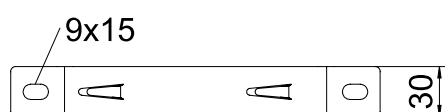

List technických údajů

Třmen

Výr. č. 6015660

Technické údaje

Výška	20,00 mm
Rozměr B	156,00 mm
Rozměr L	220,00 mm
Provedení	Nástěnný a stropní držák - trapézový profil
Upevnění žlabů	Přidržovací výstupek
Vhodné pro kabelový žlab	<input type="checkbox"/>
Vhodné pro kabelový žebřík	<input type="checkbox"/>
Vhodné pro mřížový žlab	<input checked="" type="checkbox"/>