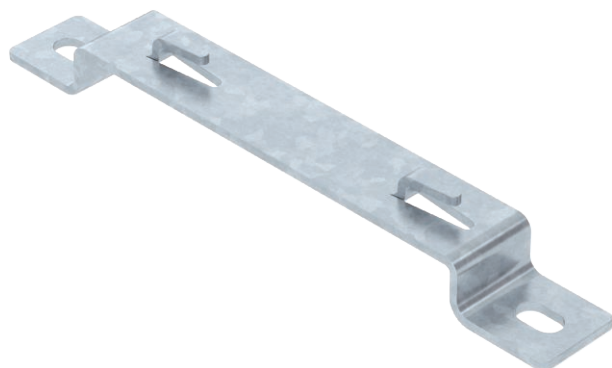

List technických údajů

Třmen

Výr. č. 6015660

Třmen pro montáž mřížových žlabů na podlahu nebo na stěnu.
Na distanční třmen lze namontovat mřížové žlaby typu GRM s výškou bočnice 35, 55 a 105 mm.

St	Ocel
FT	žárově zinkováno ponorem

Dodatkový text k výrobku - upozornění | Bezšroubové upevnění mřížového žlabu na distanční třmen.

Kmenová data

Č. výr.	6015660
Typ	DBLG 20 150 FT
Označení 1	Distanční třmen
Označení 2	pro mřížový žlab
Rozměr	B150mm
Materiál	Ocel
Zkratka materiálu	St
Povrch	žárově zinkováno ponorem
Povrch podle DIN	DIN EN ISO 1461
Povrch zkratka	FT
Nejmenší prodejní množství	20,00 kus
Hmotnost	18,10 kg/100 ks

List technických údajů

Třmen

Výr. č. 6015660

Technické údaje

Výška	20,00 mm
Rozměr B	156,00 mm
Rozměr L	220,00 mm
Provedení	Nástěnný a stropní držák - trapézový profil
Upevnění žlabů	Přidržovací výstupek
Vhodné pro kabelový žlab	<input type="checkbox"/>
Vhodné pro kabelový žebřík	<input type="checkbox"/>
Vhodné pro mřížový žlab	<input checked="" type="checkbox"/>