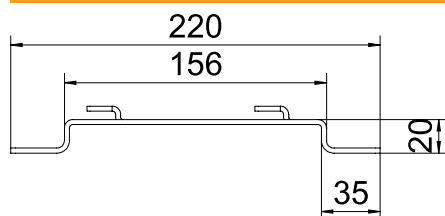

List technických údajů

Třmen

Výr. č. 6015660

Třmen pro montáž mřížových žlabů na podlahu nebo na stěnu.
Na distanční třmen lze namontovat mřížové žlaby typu GRM s výškou bočnice 35, 55 a 105 mm.

St	Ocel
FT	žárově zinkováno ponorem

Dodatkový text k výrobku - upozornění | Bezšroubové upevnění mřížového žlabu na distanční třmen.

Kmenová data

Č. výr.	6015660
Typ	DBLG 20 150 FT
Označení 1	Distanční třmen
Označení 2	pro mřížový žlab
Rozměr	B150mm
Materiál	Ocel
Zkratka materiálu	St
Povrch	žárově zinkováno ponorem
Povrch podle DIN	DIN EN ISO 1461
Povrch zkratka	FT
Nejmenší prodejní množství	20,00 kus
Hmotnost	18,10 kg/100 ks

List technických údajů

Třmen

Výr. č. 6015660

Technické údaje

Výška	20,00 mm
Rozměr B	156,00 mm
Rozměr L	220,00 mm
Provedení	Nástěnný a stropní držák - trapézový profil
Upevnění žlabů	Přidržovací výstupek
Vhodné pro kabelový žlab	<input type="checkbox"/>
Vhodné pro kabelový žebřík	<input type="checkbox"/>
Vhodné pro mřížový žlab	<input checked="" type="checkbox"/>