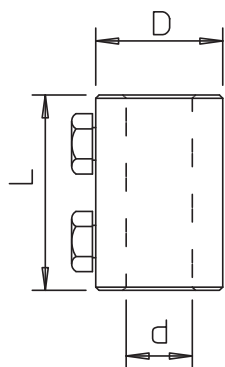

List technických údajů

Prodloužení

Výr. č. 5408557

- Prodloužení pro montáž izolačních tyčí
- Vč. šroubů M10

Alu hliník

Kmenová data

Č. výr.	5408557
Typ	101 IV-16
Označení 1	Prodloužení
Označení 2	pro 16mm tyče GFK
Rozměr	16mm
Materiál	Hliník
Zkratka materiálu	Alu
Nejmenší prodejní množství	10,00 kus
Hmotnost	16,00 kg/100 ks

Technické údaje

Délka	60,00 mm
Rozměr DØ (bez mezery)	30,00 Ø mm
Rozměr d Ø	16,00 mm
Rozměr L	60,00 mm
Připojení:	Kruhové vodiče
Druh příslušenství	Ostatní