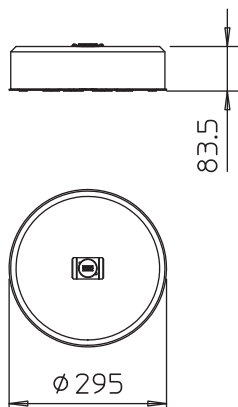

## Podstavec – sada TrayFix 10 S

Výr. č. 5403102

- Montážní systém k upevnění mřížových žlabů k podstavci FangFix, např. při ukládání vedení na ploché střeše.
- Přizpůsoben systémům mřížových žlabů OBO s minimální šířkou 100 mm
- Sada obsahuje montážní adaptér TrayFix a betonový podstavec vč. základny pro systém FangFix 10 kg

CE

Text k výrobku rozsah dodávky | Přídržovací plech s upevňovací zátkou pro systém FangFix

### Kmenová data

Č. výr.	5403102
Typ	TrayFix-10-S
Rozměr	295x295x84
Nejmenší prodejní množství	1,00 kus
Hmotnost	1.000,00 kg/100 ks

### Technické údaje

Od šířky žlabu	100,00 mm
----------------	-----------