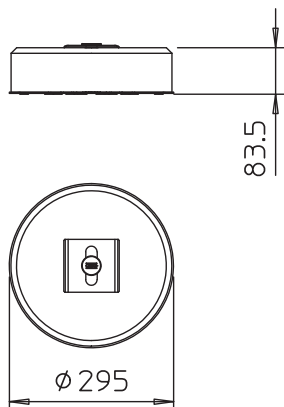

List technických údajů

Podstavec – sada TrayFix 10 L

Výr. č. 5403101

- Montážní systém k upevnění mřížových žlabů k podstavci FangFix, např. při ukládání vedení na ploché střeše.
- Přizpůsoben systémům kabelových žlabů OBO MKSM a SKSM.
- Přizpůsoben systémům mřížových žlabů OBO s minimální šířkou 100 mm.
- Sada obsahuje montážní adaptér TrayFix a betonový podstavec vč. základny pro systém FangFix 10 kg

CE

Text k výrobku rozsah dodávky | Přídržovací plech s upevňovací zátkou pro systém FangFix

Kmenová data

Č. výr.	5403101
Typ	TrayFix-10-L
Rozměr	295x295x84
Nejmenší prodejní množství	1,00 kus
Hmotnost	1.100,00 kg/100 ks

Technické údaje

Od šířky žlabu | 100,00 mm