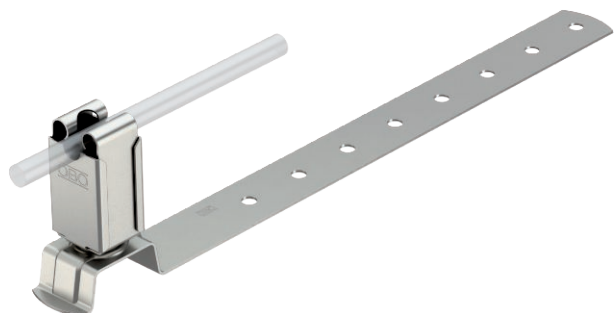

List technických údajů

Střešní držák vodiče pro taškové střechy, Ø 8

Výr. č. 5215582

- Držák vedení z nerezové ušlechtilé oceli (V2A)
- Vč. děrování ve spodním dílu pro rychlou montáž

A2 Nerez ocel, materiál 1.4307

Kmenová data

Č. výr.	5215582
Typ	157 F-VA 280 35
Materiál	Nerezová ocel, materiál 1.4301
Zkratka materiálu	A2
Nejmenší prodejní množství	20,00 kus
Hmotnost	9,70 kg/100 ks

Technické údaje

Délka	280,00 mm
Rozměr L	280,00 mm
Montážní výška	50,00 mm
Uložení	Rd 8 mm
Materiál držáku	Nerezavějící ocel (V2A)
Materiál nosiče	Nerezavějící ocel (V2A)