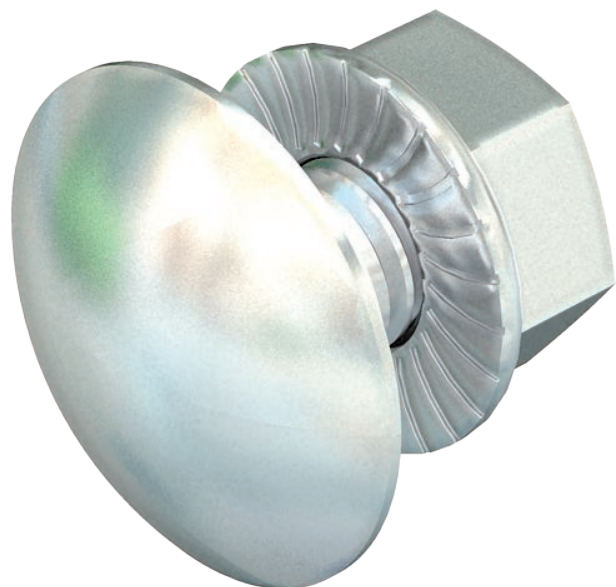

List technických údajů

Šroub s plochou kulovou hlavou s maticí kombi V2A

Výr. č. 3175608

Šroub s plochou kulovou hlavou, vratový, včetně matice kombi.

CE

A2	Nerez ocel
2B	Holé, dodatečně ošetřeno

Kmenová data

Č. výr.	3175608
Typ	FRSB M8x35 A2
Rozměr	M8x35/35mm
Materiál	Ušlechtilá ocel, nerezová, materiál A2
Zkratka materiálu	A2
Povrch	Holé, dodatečně ošetřeno
Povrch zkratka	2B
Nejmenší prodejní množství	50,00 kus
Hmotnost	2,57 kg/100 ks

List technických údajů

Šroub s plochou kulovou hlavou s maticí kombi V2A

Výr. č. 3175608

Technické údaje

Délka	35,00 mm
Rozměr D\216 O (bez mezery)	8,00 mm
Rozměr L	35,00 mm
Rozměr	M 8 x 35 mm
Závit	M8
Metrický závit	8,00
S maticí	<input checked="" type="checkbox"/>