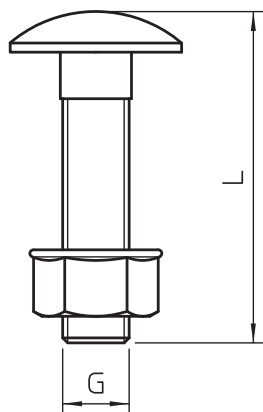

List technických údajů

Šroub s plochou kulovou hlavou s maticí kombi V2A

Výr. č. 3175608

Šroub s plochou kulovou hlavou, vratový, včetně matice kombi.

CE

A2	Nerez ocel
2B	Holé, dodatečně ošetřeno

Kmenová data

Č. výr.	3175608
Typ	FRSB M8x35 A2
Rozměr	M8x35/35mm
Materiál	Ušlechtilá ocel, nerezová, materiál A2
Zkratka materiálu	A2
Povrch	Holé, dodatečně ošetřeno
Povrch zkratka	2B
Nejmenší prodejní množství	50,00 kus
Hmotnost	2,57 kg/100 ks

List technických údajů

Šroub s plochou kulovou hlavou s maticí kombi V2A

Výr. č. 3175608

Technické údaje

Délka	35,00 mm
Rozměr D\216 O (bez mezery)	8,00 mm
Rozměr L	35,00 mm
Rozměr	M 8 x 35 mm
Závit	M8
Metrický závit	8,00
S maticí	<input checked="" type="checkbox"/>