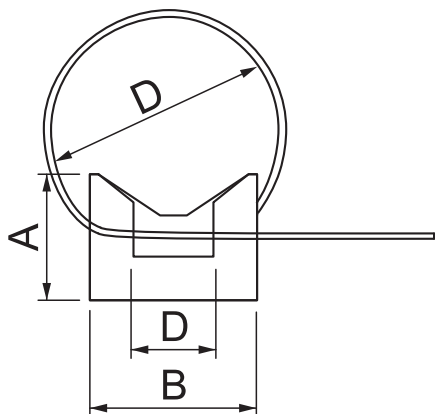

List technických údajů

Přichytka s kabelovým páskem CTC

Výr. č. 2332790

Přichytka s kabelovým páskem pro snadnou a rychlou montáž nejrůznějších kabelů, kabelových svazků a trubek s různými rozměry.

PA Polyamid

Další text k výrobku 1

Přichytka s kabelovým páskem pro snadnou a rychlou montáž nejrůznějších kabelů, kabelových svazků a trubek s různými rozměry.

Kmenová data

Č. výr.	2332790
Typ	CTC 7,5x180 LGR
Rozměr	7,5x180mm
Barva	světle šedá
Číslo RAL	7035
Materiál	Polyamid
Zkratka materiálu	PA
Nejmenší prodejní množství	100,00 kus
Hmotnost	0,60 kg/100 ks

List technických údajů

Přichytka s kabelovým páskem CTC

Výr. č. 2332790

Technické údaje

Šířka	7,50 mm
Délka	180,00 mm
Výška	1,50 mm
Rozměr B	7,50 mm
Rozměr	16 - 32 mm
Uzávěr pásu	Plastový jazýček/výstupek
Popisovací plocha	bez
Bez obsahu halogenů	<input checked="" type="checkbox"/>
max. průměr svazku	32,00 mm
Minimální lomové zatížení	0,36 kN
Minimální lomové zatížení	360,00 N
Teplota při montáži	-15,00 - 35,00 °
Teplotní rozsah použití	-40,00 - 85,00 °C
Transparentní	<input type="checkbox"/>
Odrazivá	<input type="checkbox"/>
Pevnost v tahu	360,00 N