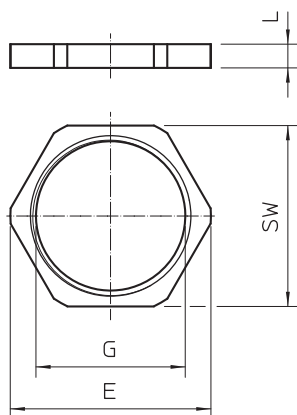

List technických údajů

Pojistná matice, metrický závit

Výr. č. 2091685

OBO
BETTERMANN

Pojistná matice dle DIN 46319, s metrickým závitem podle IEC 423.
* Ceny dle notace DEL.

CE M

CuZn	Mosaz
N	poniklovaná

Kmenová data

Č. výr.	2091685
Typ	169 MS M75
Označení 1	Pojistná matice
Rozměr	M75
Materiál	Mosaz
Zkratka materiálu	CuZn
Povrch	poniklovaná
Povrch zkratka	N
Nejmenší prodejní množství	3,00 kus
Hmotnost	16,80 kg/100 ks

Technické údaje

Rozměr E	100,00 mm
Rozměr L	8,00 mm
SW	90,00 mm
Druh závitu	metrický
Závit	M75 x 1,5
Jmenovitá velikost závitu - metrický/PG	75,00
Zesíleno skelnými vlákny	<input type="checkbox"/>
Bez obsahu halogenů	<input type="checkbox"/>
Nárazuvzdorný	<input type="checkbox"/>