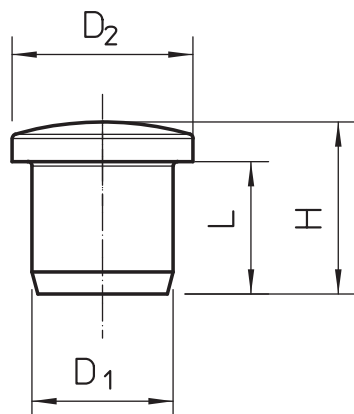

PA Polyamid

Kmenová data

Č. výr.	2029533
Typ	107VS VM 35 PA
Rozměr	35mm
Barva	světle šedá
Číslo RAL	7035
Materiál	Polyamid
Zkratka materiálu	PA
Nejmenší prodejní množství	5,00 kus
Hmotnost	0,50 kg/100 ks

List technických údajů

Závěrné šroubení, metrické a PG

Výr. č. 2029533

Technické údaje

Rozměr D1	35,00 mm
Rozměr D2	39,00 mm
Rozměr H	29,00 mm
Rozměr L	25,00 mm
Provedení	Ostatní
Vnější průměr	39,00 mm
Vnitřní průměr	35,00 mm
Pro metrický rozměr závitu	50,00
Pro rozměr závitu Pg	42,00
Velikost	M50 / Pg42