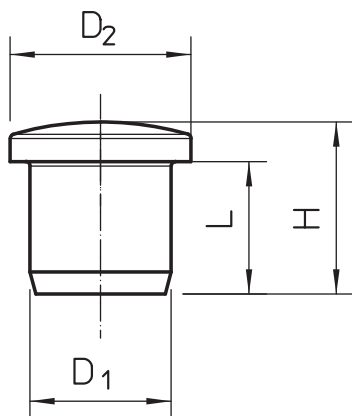

### Kmenová data

Č. výr.	2029529
Typ	107VS VM 27 PA
Rozměr	27mm
Barva	světle šedá
Číslo RAL	7035
Materiál	Polyamid
Zkratka materiálu	PA
Nejmenší prodejní množství	10,00 kus
Hmotnost	0,35 kg/100 ks

### Technické údaje

Rozměr D1	27,00 mm
Rozměr D2	32,00 mm
Rozměr H	24,00 mm
Rozměr L	20,00 mm
Provedení	Ostatní
Vnější průměr	32,00 mm
Vnitřní průměr	27,00 mm
Pro metrický rozměr závitu	40,00
Pro rozměr závitu Pg	36,00
Velikost	M40 / Pg36