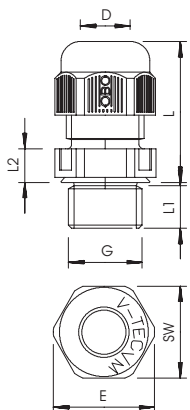

Metrický přípojovací závit. Jednou zašroubovat a instalace je trvale fixována, optimální přizpůsobení závitu se správným stoupáním zaručuje trvalou odolnost proti vibracím.

Použití: od soukromých obytných domů s odbočovacími krabicemi až po průmyslové aplikace v rozvaděčích.

Teplotní rozsah: -20°C bis +65°C

PA Polyamid

Kmenová data

Č. výr.	2022970
Typ	V-TEC VM L25 SW
Označení 1	Kabelová vývodka
Označení 2	plně metrické dlouhé
Rozměr	M25
Barva	černá
Materiál	Polyamid
Zkratka materiálu	PA
Nejmenší prodejní množství	25,00 kus
Hmotnost	1,60 kg/100 ks

List technických údajů

Kabelová vývodka s kloboučkovou maticí, dlouhý metrický závit, černá
Výr. č. 2022970

Technické údaje

Rozměr E	32,00 mm
Rozměr L min.	25,50 mm
Rozměr L max.	36,00 mm
Rozměr L1	15,00 mm
Rozměr L2	19,50 mm
SW	29,00 mm
Provedení	Přímé
Druh těsnění	Těsnící kroužek
Ochrana proti ohybu	<input type="checkbox"/>
Těsnící oblast D	9,00 - 17,00 mm
nevýbušné provedení	<input type="checkbox"/>
Kabelová vývodka pro ploché kabely	<input type="checkbox"/>
Pro Ex zóny	bez
Pro prostředí s nebezpečím výbuchu plynu	bez
Pro prostředí s nebezpečím výbuchu prachu	bez
odolný proti plameni	Odolnost vůči šíření plamene VDE 0471/DIN 695 část 2-1, zkušební teplota 650 °C
Závit	M25x1,5
Druh závitů	metrický
Délka závitů	15,00 mm
Stoupání závitů	1,50 mm
Jmenovitá velikost závitů	25,00
Zesíleno skelnými vlákny	<input type="checkbox"/>
Bez obsahu halogenů	<input checked="" type="checkbox"/>
Inst.krouticí moment	5,00 Nm
Kategorie působení rázu	A
Kategorie odlehčení tahu	3
Vícenásobná těsnící vložka	<input type="checkbox"/>
S pojistnou maticí	<input type="checkbox"/>
Nárazuvzdorný	<input type="checkbox"/>
Rozměr šestihranu přes hrany	32,00 mm
Stupeň krytí	IP68
Dělitelná vývodka	<input type="checkbox"/>
Teplotní rozsah použití	-20,00 - 65,00 °C
Možnost odlehčení tahu	<input checked="" type="checkbox"/>