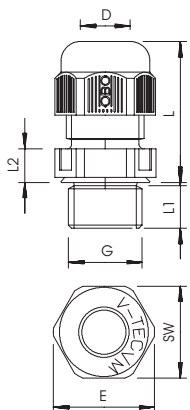

Metrický přípojovací závit. Jednou zašroubovat a instalace je trvale fixována, optimální přizpůsobení závitu se správným stoupáním zaručuje trvalou odolnost proti vibracím.

Použití: od soukromých obytných domů s odbočovacími krabicemi až po průmyslové aplikace v rozvaděčích.

Teplotní rozsah: -20°C bis +65°C

PA Polyamid

Kmenová data

Č. výr.	2022964
Typ	V-TEC VM L12 SW
Označení 1	Kabelová vývodka
Označení 2	plně metrické dlouhé
Rozměr	M12
Barva	černá
Materiál	Polyamid
Zkratka materiálu	PA
Nejmenší prodejní množství	50,00 kus
Hmotnost	0,39 kg/100 ks

List technických údajů

Kabelová vývodka s kloboučkovou maticí, dlouhý metrický závit, černá

Výr. č. 2022964

Technické údaje

Rozměr E	16,50 mm
Rozměr L min.	17,50 mm
Rozměr L max.	24,00 mm
Rozměr L1	15,00 mm
Rozměr L2	5,00 mm
SW	15,00 mm
Provedení	Přímé
Druh těsnění	Těsnící kroužek
Ochrana proti ohybu	<input type="checkbox"/>
Těsnící oblast D nevýbušné provedení	3,50 - 7,00 mm <input type="checkbox"/>
Kabelová vývodka pro ploché kabely	<input type="checkbox"/>
Pro Ex zóny	bez
Pro prostředí s nebezpečím výbuchu plynu	bez
Pro prostředí s nebezpečím výbuchu prachu	bez
odolný proti plameni	Odolné vůči šíření plamene VDE 0471/DIN 695-2-1, zkušební teplota 650 °C
Závit	M12x1,5
Druh závitů	metrický
Délka závitů	15,00 mm
Stoupání závitů	1,50 mm
Jmenovitá velikost závitů	12,00
Zesíleno skelnými vlákny	<input type="checkbox"/>
Bez obsahu halogenů	<input checked="" type="checkbox"/>
Inst.krouticí moment	2,00 Nm
Kategorie působení rázu	A
Kategorie odlehčení tahu	3
Vícenásobná těsnící vložka	<input type="checkbox"/>
S pojistnou maticí	<input type="checkbox"/>
Nárazuvzdorný	<input type="checkbox"/>
Rozměr šestihranu přes hrany	16,50 mm
Stupeň krytí	IP68
Dělitelná vývodka	<input type="checkbox"/>
Teplotní rozsah použití	-20,00 - 65,00 °C
Možnost odlehčení tahu	<input checked="" type="checkbox"/>