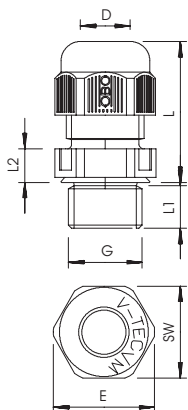

Teplotní rozsah: -20°C bis +65°C

PA Polyamid

Kmenová data

Č. výr.	2022921
Typ	V-TEC VM L12 SGR
Označení 1	Kabelová vývodka
Označení 2	plně metrické dlouhé
Rozměr	M12
Barva	stříbrně šedá
Číslo RAL	7001
Materiál	Polyamid
Zkratka materiálu	PA
Nejmenší prodejní množství	50,00 kus
Hmotnost	0,39 kg/100 ks

List technických údajů

Kabelová vývodka s kloboučkovou maticí, dlouhý metrický závit, stříbrošedá

Výr. č. 2022921

Technické údaje

Rozměr E	16,50 mm
Rozměr L min.	17,50 mm
Rozměr L max.	24,00 mm
Rozměr L1	15,00 mm
Rozměr L2	5,00 mm
SW	15,00 mm
Provedení	Přímé
Druh těsnění	Těsnící kroužek
Ochrana proti ohybu	<input type="checkbox"/>
Těsnící oblast D nevybušné provedení	3,50 - 7,00 mm <input type="checkbox"/>
Kabelová vývodka pro ploché kabely	<input type="checkbox"/>
Pro Ex zóny	bez
Pro prostředí s nebezpečím výbuchu plynu	bez
Pro prostředí s nebezpečím výbuchu prachu	bez
odolný proti plameni	Odolné vůči šíření plamene VDE 0471/DIN 695-2-1, zkušební teplota 650 °C
Závit	M12 x 1,5
Druh závitů	metrický
Délka závitů	15,00 mm
Stoupání závitů	1,50 mm
Jmenovitá velikost závitů	12,00
Zesíleno skelnými vlákny	<input type="checkbox"/>
Bez obsahu halogenů	<input checked="" type="checkbox"/>
Inst.krouticí moment	2,00 Nm
Kategorie působení rázu	A
Kategorie odlehčení tahu	3
Vícenásobná těsnící vložka	<input type="checkbox"/>
S pojistnou maticí	<input type="checkbox"/>
Nárazuvzdorný	<input type="checkbox"/>
Rozměr šestihranu přes hrany	16,50 mm
Stupeň krytí	IP68
Dělitelná vývodka	<input type="checkbox"/>
Teplotní rozsah použití	-20,00 - 65,00 °C
Možnost odlehčení tahu	<input checked="" type="checkbox"/>