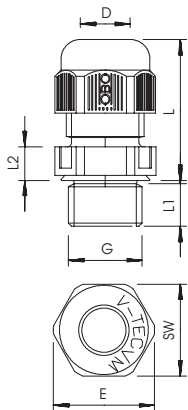

Metrický přípojovací závit. Jednou zašroubovat a instalace je trvale fixována, optimální přizpůsobení závitů se správným stoupáním zaručuje trvalou odolnost proti vibracím.

Použití: od soukromých obytných domů s odbočovacími krabicemi až po průmyslové aplikace v rozvaděčích.

Teplotní rozsah: -20°C bis +65°C

PA Polyamid

Kmenová data

Č. výr.	2022906
Typ	V-TEC VM50UV LGR
Označení 1	Kabelová vývodka
Označení 2	odolná proti UV-záření
Rozměr	M50
Barva	světle šedá
Materiál	Polyamid
Zkratka materiálu	PA
Nejmenší prodejní množství	5,00 kus
Hmotnost	5,48 kg/100 ks

List technických údajů

Kabelová vývodka s kloboučkovou maticí, metrický závit, odolná proti ultrafialovému záření, světle šedá
 Výr. č. 2022906

Technické údaje

Rozměr E	54,00 mm
Rozměr L min.	43,00 mm
Rozměr L max.	52,00 mm
Rozměr L1	12,00 mm
Rozměr L2	8,00 mm
SW	54,00 mm
Provedení	Přímé
Druh těsnění	Těsnící kroužek
Ochrana proti ohybu	<input type="checkbox"/>
Těsnící oblast D nevybušné provedení	23,00 - 35,00 mm <input type="checkbox"/>
Kabelová vývodka pro ploché kabely	<input type="checkbox"/>
Pro Ex zóny	bez
Pro prostředí s nebezpečím výbuchu plynu	bez
Pro prostředí s nebezpečím výbuchu prachu	bez
odolný proti plameni	Odolné vůči šíření plamene VDE 0471/DIN 695-2-1, zkušební teplota 650 °C
Závit	M50 x 1,5
Druh závitů	metrický
Délka závitů	12,00 mm
Jmenovitá velikost závitů	50,00
Zesíleno skelnými vlákny	<input type="checkbox"/>
Bez obsahu halogenů	<input checked="" type="checkbox"/>
Inst.krouticí moment	12,00 Nm
Vícenásobná těsnící vložka	<input type="checkbox"/>
S pojistnou maticí	<input type="checkbox"/>
Nárazuvzdorný	<input type="checkbox"/>
Rozměr šestihranu přes hrany	54,00 mm
Stupeň krytí	IP68
Dělitelná vývodka	<input type="checkbox"/>
Teplotní rozsah použití	-20,00 - 65,00 °C
Možnost odlehčení tahu	<input checked="" type="checkbox"/>