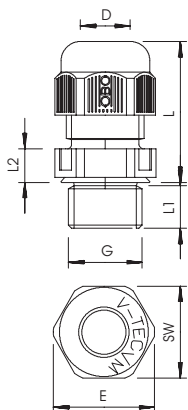

Metrický přípojovací závit. Jednou zašroubovat a instalace je trvale fixována, optimální přizpůsobení závitů se správným stoupáním zaručuje trvalou odolnost proti vibracím.

Použití: od soukromých obytných domů s odbočovacími krabicemi až po průmyslové aplikace v rozvaděčích.

Teplotní rozsah: -20°C bis +65°C

PA Polyamid

Kmenová data

Č. výr.	2022902
Typ	V-TEC VM20UV LGR
Označení 1	Kabelová vývodka
Označení 2	odolná proti UV-záření
Rozměr	M20
Barva	světle šedá
Materiál	Polyamid
Zkratka materiálu	PA
Nejmenší prodejní množství	50,00 kus
Hmotnost	0,59 kg/100 ks

List technických údajů

Kabelová vývodka s kloboučkovou maticí, metrický závit, odolná proti ultrafialovému záření, světle šedá
Výr. č. 2022902

Technické údaje

Rozměr E	27,00 mm
Rozměr L min.	23,50 mm
Rozměr L max.	30,50 mm
Rozměr L1	9,00 mm
Rozměr L2	5,00 mm
SW	24,00 mm
Provedení	Přímé
Druh těsnění	Těsnicí kroužek
Ochrana proti ohybu	<input type="checkbox"/>
Těsnicí oblast D nevýbušné provedení	6,00 - 13,00 mm <input type="checkbox"/>
Kabelová vývodka pro ploché kabely	<input type="checkbox"/>
Pro Ex zóny	bez
Pro prostředí s nebezpečím výbuchu plynu	bez
Pro prostředí s nebezpečím výbuchu prachu	bez
odolný proti plameni	Odolné vůči šíření plamene VDE 0471/DIN 695-2-1, zkušební teplota 650 °C
Závit	M20 x 1,5
Druh závitů	metrický
Délka závitů	9,00 mm
Jmenovitá velikost závitů	20,00
Zesíleno skelnými vlákny	<input type="checkbox"/>
Bez obsahu halogenů	<input checked="" type="checkbox"/>
Inst.krouticí moment	3,80 Nm
Vícenásobná těsnicí vložka	<input type="checkbox"/>
S pojistnou maticí	<input type="checkbox"/>
Nárazuvzdorný	<input type="checkbox"/>
Rozměr šestihranu přes hrany	27,00 mm
Stupeň krytí	IP68
Dělitelná vývodka	<input type="checkbox"/>
Teplotní rozsah použití	-20,00 - 65,00 °C
Možnost odlehčení tahu	<input checked="" type="checkbox"/>