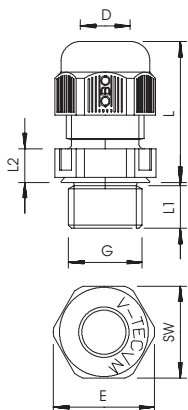

Metrický přípojovací závit. Jednou zašroubovat a instalace je trvale fixována, optimální přizpůsobení závitů se správným stoupáním zaručuje trvalou odolnost proti vibracím.

Použití: od soukromých obytných domů s odbočovacími krabicemi až po průmyslové aplikace v rozvaděčích.

Teplotní rozsah: -20°C bis +65°C

PA Polyamid

Kmenová data

Č. výr.	2022901
Typ	V-TEC VM16UV LGR
Označení 1	Kabelová vývodka
Označení 2	odolná proti UV-záření
Rozměr	M16
Barva	světle šedá
Materiál	Polyamid
Zkratka materiálu	PA
Nejmenší prodejní množství	50,00 kus
Hmotnost	0,59 kg/100 ks

List technických údajů

Kabelová vývodka s kloboučkovou maticí, metrický závit, odolná proti ultrafialovému záření, světle šedá
Výr. č. 2022901

Technické údaje

Rozměr E	22,00 mm
Rozměr L min.	21,50 mm
Rozměr L max.	23,50 mm
Rozměr L1	8,00 mm
Rozměr L2	5,00 mm
SW	20,00 mm
Provedení	Přímé
Druh těsnění	Těsnící kroužek
Ochrana proti ohybu	<input type="checkbox"/>
Těsnící oblast D	4,50 - 10,00 mm
nevýbušné provedení	<input type="checkbox"/>
Kabelová vývodka pro ploché kabely	<input type="checkbox"/>
Pro Ex zóny	bez
Pro prostředí s nebezpečím výbuchu plynu	bez
Pro prostředí s nebezpečím výbuchu prachu	bez
odolný proti plameni	Odolné vůči šíření plamene VDE 0471/DIN 695-2-1, zkušební teplota 650 °C
Závit	M16 x 1,5
Druh závitů	metrický
Délka závitů	8,00 mm
Jmenovitá velikost závitů	16,00
Zesíleno skelnými vlákny	<input type="checkbox"/>
Bez obsahu halogenů	<input checked="" type="checkbox"/>
Inst.kroučící moment	2,00 Nm
Vícenásobná těsnící vložka	<input type="checkbox"/>
S pojistnou maticí	<input type="checkbox"/>
Nárazuvzdorný	<input type="checkbox"/>
Rozměr šestihranu přes hrany	22,00 mm
Stupeň krytí	IP68
Dělitelná vývodka	<input type="checkbox"/>
Teplotní rozsah použití	-20,00 - 65,00 °C
Možnost odlehčení tahu	<input checked="" type="checkbox"/>