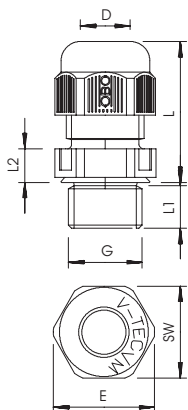

Metrický přípojovací závit. Jednou zašroubovat a instalace je trvale fixována, optimální přizpůsobení závitů se správným stoupáním zaručuje trvalou odolnost proti vibracím.

Použití: od soukromých obytných domů s odbočovacími krabicemi až po průmyslové aplikace v rozvaděčích.

Teplotní rozsah: -20°C bis +65°C

PA Polyamid

Kmenová data

Č. výr.	2022900
Typ	V-TEC VM12UV LGR
Označení 1	Kabelová vývodka
Označení 2	odolná proti UV-záření
Rozměr	M12
Barva	světle šedá
Materiál	Polyamid
Zkratka materiálu	PA
Nejmenší prodejní množství	50,00 kus
Hmotnost	0,32 kg/100 ks

List technických údajů

Kabelová vývodka s kloboučkovou maticí, metrický závit, odolná proti ultrafialovému záření, světle šedá
Výr. č. 2022900

Technické údaje

Rozměr E	16,50 mm
Rozměr L min.	18,50 mm
Rozměr L max.	23,50 mm
Rozměr L1	8,00 mm
Rozměr L2	5,00 mm
SW	15,00 mm
Provedení	Přímé
Druh těsnění	Těsnící kroužek
Ochrana proti ohybu	<input type="checkbox"/>
Těsnící oblast D nevýbušné provedení	3,50 - 7,00 mm <input type="checkbox"/>
Kabelová vývodka pro ploché kabely	<input type="checkbox"/>
Pro Ex zóny	bez
Pro prostředí s nebezpečím výbuchu plynu	bez
Pro prostředí s nebezpečím výbuchu prachu	bez
odolný proti plameni	Odolné vůči šíření plamene VDE 0471/DIN 695-2-1, zkušební teplota 650 °C
Závit	M12 x 1,5
Druh závitů	metrický
Délka závitů	8,00 mm
Jmenovitá velikost závitů	12,00
Zesíleno skelnými vlákny	<input type="checkbox"/>
Bez obsahu halogenů	<input checked="" type="checkbox"/>
Inst.krouticí moment	2,00 Nm
Vícenásobná těsnící vložka	<input type="checkbox"/>
S pojistnou maticí	<input type="checkbox"/>
Nárazuvzdorný	<input type="checkbox"/>
Rozměr šestihranu přes hrany	16,50 mm
Stupeň krytí	IP68
Dělitelná vývodka	<input type="checkbox"/>
Teplotní rozsah použití	-20,00 - 65,00 °C
Možnost odlehčení tahu	<input checked="" type="checkbox"/>