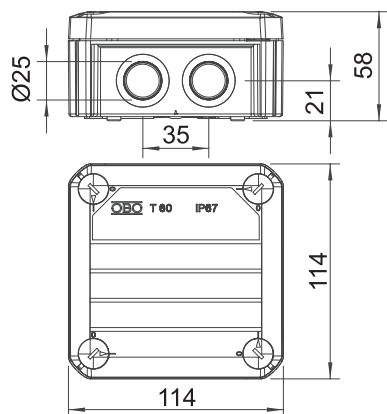

PP Polypropylén

Dodatkový text k výrobku - upozornění	Odolné vůči šíření plamene VDE 0471/DIN 695-2-1, zkušební teplota 650 °C
Další text k výrobku 2	Vnitřní rozměry: 100x100x48 mm
Další text k výrobku 3	Stupeň krytí IP67; Stupeň ochrany – kód IK IK07

Kmenová data

Č. výr.	2007926
Typ	T 60 M25
Označení 1	Odbočná krabice
Rozměr	114x114x57
Barva	světle šedá
Číslo RAL	7035
Materiál	Polypropylén
Zkratka materiálu	PP
Nejmenší prodejní množství	5,00 kus
Hmotnost	12,30 kg/100 ks

List technických údajů

Odbočná krabice T60 s otvory k vyražení

Výr. č. 2007926

Technické údaje

Délka	114,00 mm
Šířka	114,00 mm
Výška	57,00 mm
Vnitřní rozměry	100x100x48 mm
Rozměr D×Š×V	114x114x57 mm
Rozměr	114 x 114 x 57 mm
Možnost řazení	<input checked="" type="checkbox"/>
Počet vstupů	7,00
Druh vývodů	Vývodka
Druh vývodů	Násuvné těsnění
Druh průchodky pouzdra	Vylamovací otvor
Jmenovité izolační napětí Ui	500,00 V
Osazení	bez
Vrchní díl	netransparentní
Upevnění vika	šroubovaný
Vývody	7 × Ø25
Vstup zezadu	<input checked="" type="checkbox"/>
Provedení zkoušené pro prostředí s nebezpečím výbuchu odolný proti plameni	<input type="checkbox"/>
Tvar	Čtvercové
Zachování funkčnosti (ETIM)	bez
Pro Ex zóny	bez
Pro prostředí s nebezpečím výbuchu plynu	bez
Pro prostředí s nebezpečím výbuchu prachu	bez
Zesíleno skelnými vlákny	<input checked="" type="checkbox"/>
Bez obsahu halogenů	<input checked="" type="checkbox"/>
Se stíněním	<input type="checkbox"/>
S víčkem	se čtyřmi rychloupínacími uzávěry vika
S víkem	<input checked="" type="checkbox"/>
Způsob montáže	Montáž na stěnu/strop
Způsob montáže	Montáž na stěnu/strop
Jmenovitý průřez	6,00 mm ²
Jmenovité napětí	500,00 V
Stupeň krytí	IP67
Stupeň krytí	IP67
Stupeň ochrany – kód IK	IK07
Plombovatelné	<input checked="" type="checkbox"/>
Teplotní rozsah použití	-5,00 - 60,00 °C
Transparentní víko	<input type="checkbox"/>
Odolné proti povětrnostním vlivům	<input type="checkbox"/>