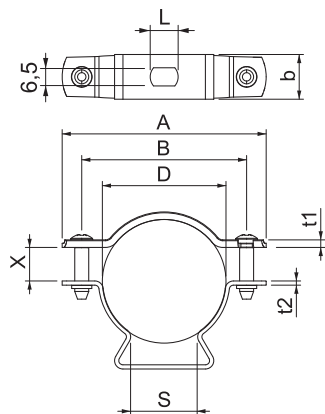

List technických údajů

Distanční příchytka 733 A2

Výr. č. 1362992

Distanční příchytka k montáži trubek a kabelů na stěnu, strop a podlahu. Se samojistným vrchním dílem. Upevnění pomocí podélného prolisu. Od velikosti příchytky 20 vhodně pro montáž pomocí hřebíkovačky nebo natloukacího nástroje.

Schváleno pro zachování funkčnosti dle DIN 4102-12, resp. ČSN 73 085 pro třídu až E 90, resp. P90-R (mimo ALU).

A2 Nerez ocel, materiál 1.4307

Kmenová data

Č. výr.	1362992
Typ	ASL 733 44 A2
Rozměr	36-44mm
Materiál	Nerezová ocel, materiál 1.4301
Zkratka materiálu	A2
Nejmenší prodejní množství	20,00 kus
Hmotnost	4,17 kg/100 ks

List technických údajů

Distanční příchytka 733 A2

Výr. č. 1362992

Technické údaje

Rozměr AAW	73,00 mm
Rozměr B	59,00 mm
Rozměr b	16,00 mm
Rozměr D	36,00 - 44,00 mm
Rozměr L	10,00 mm
Rozměr s	24,00 mm
Rozměr t1	1,50 mm
Rozměr t2	1,50 mm
Rozměr x	12,00 mm
Vzdálenost od stěny	<input checked="" type="checkbox"/>
Počet kabelů/trubek	1,00
Provedení	uzavřený
Vhodné pro oblast protipožární ochrany	<input checked="" type="checkbox"/>
Bez obsahu halogenů	<input checked="" type="checkbox"/>
Potaženo plastem	<input type="checkbox"/>
Rozsah upínání D	36,00 - 44,00 mm
Odolná proti ultrafialovému záření	<input checked="" type="checkbox"/>