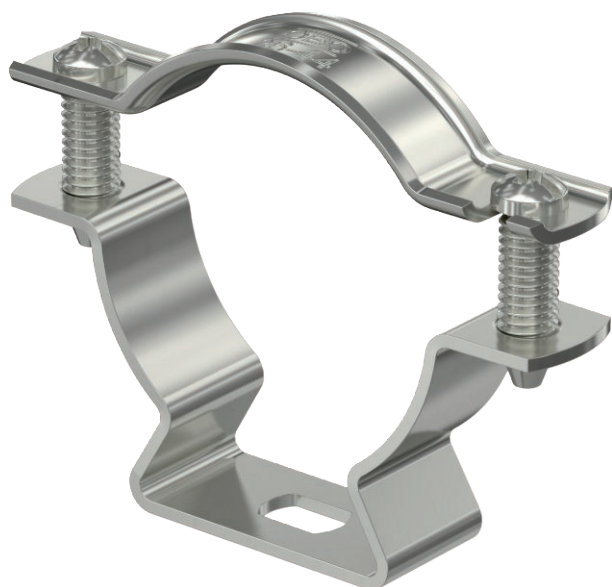

List technických údajů

Distanční příchytka 733 A2

Výr. č. 1362992

Distanční příchytka k montáži trubek a kabelů na stěnu, strop a podlahu. Se samojistným vrchním dílem. Upevnění pomocí podélného prolisu. Od velikosti příchytky 20 vhodně pro montáž pomocí hřebíkovačky nebo natloukacího nástroje.

Schváleno pro zachování funkčnosti dle DIN 4102-12, resp. ČSN 73 085 pro třídu až E 90, resp. P90-R (mimo ALU).

A2 Nerez ocel, materiál 1.4307

Kmenová data

Č. výr.	1362992
Typ	ASL 733 44 A2
Rozměr	36-44mm
Materiál	Nerezová ocel, materiál 1.4301
Zkratka materiálu	A2
Nejmenší prodejní množství	20,00 kus
Hmotnost	4,17 kg/100 ks

List technických údajů

Distanční příchytka 733 A2

Výr. č. 1362992

Technické údaje

Rozměr AAW	73,00 mm
Rozměr B	59,00 mm
Rozměr b	16,00 mm
Rozměr D	36,00 - 44,00 mm
Rozměr L	10,00 mm
Rozměr s	24,00 mm
Rozměr t1	1,50 mm
Rozměr t2	1,50 mm
Rozměr x	12,00 mm
Vzdálenost od stěny	<input checked="" type="checkbox"/>
Počet kabelů/trubek	1,00
Provedení	uzavřený
Vhodné pro oblast protipožární ochrany	<input checked="" type="checkbox"/>
Bez obsahu halogenů	<input checked="" type="checkbox"/>
Potaženo plastem	<input type="checkbox"/>
Rozsah upínání D	36,00 - 44,00 mm
Odolná proti ultrafialovému záření	<input checked="" type="checkbox"/>