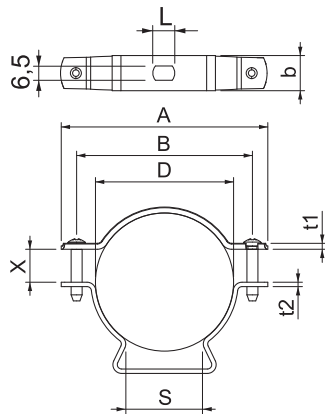

List technických údajů

Distanční příchytka ASL 733

Výr. č. 1362788

Distanční příchytka k montáži trubek a kabelů na stěnu, strop a podlahu. Se samojistným vrchním dílem. Upevnění pomocí podélného prolisu. Od velikosti příchytky 20 vhodně pro montáž pomocí hřebíkovačky nebo natloukacího nástroje.

Schváleno pro zachování funkčnosti dle DIN 4102-12, resp. ČSN 73 085 pro třídu až E 90, resp. P90-R (mimo ALU).

St	Ocel
G	galvanicky zinkováno

Kmenová data

Č. výr.	1362788
Typ	ASL 733 63 G
Rozměr	53-63mm
Materiál	Ocel
Zkratka materiálu	St
Povrch	galvanicky zinkováno
Povrch podle DIN	DIN EN 12329
Povrch zkratka	G
Nejmenší prodejní množství	20,00 kus
Hmotnost	6,21 kg/100 ks

List technických údajů

Distanční příchytky ASL 733

Výr. č. 1362788

Technické údaje

Rozměr AAW	94,00 mm
Rozměr B	80,00 mm
Rozměr b	16,00 mm
Rozměr D	53,00 - 63,00 mm
Rozměr D\216 O (bez mezery)	63,00 mm
Rozměr L	10,00 mm
Rozměr s	35,30 mm
Rozměr t1	1,50 mm
Rozměr t2	2,00 mm
Rozměr x	15,00 mm
Vzdálenost od stěny	<input checked="" type="checkbox"/>
Počet kabelů/trubek	1,00
Provedení	uzavřený
Způsob upevnění	Otvor pro šroub
Vhodné pro oblast protipožární ochrany	<input checked="" type="checkbox"/>
Bez obsahu halogenů	<input checked="" type="checkbox"/>
Potaženo plastem	<input type="checkbox"/>
Rozsah upínání D	53,00 - 63,00 mm
Odolná proti ultrafialovému záření	<input checked="" type="checkbox"/>