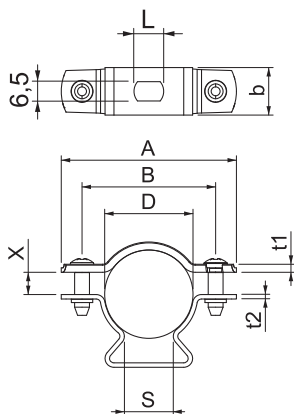

## Distanční přichytka ASL 733

Výr. č. 1362772

**OBO**  
BETTERMANN

Distanční přichytka k montáži trubek a kabelů na stěnu, strop a podlahu. Se samojistým vrchním dílem. Upevnění pomocí podélného prolisu.  
Schváleno pro zachování funkce podle DIN 4102 část 12, třídy zachování funkce E 30 až E 90.

### Kmenová data

Č. výr.	1362772
Typ	ASL 733 30 G
Rozměr	25-30mm
Materiál	Ocel
Zkratka materiálu	St
Povrch	galvanicky zinkováno
Povrch podle DIN	EN ISO 19598 / EN ISO 4042
Povrch zkratka	G
Nejmenší prodejní množství	20 kus
Hmotnost	3,40 kg/100 ks

### Technické údaje

Rozměr AAW	59,00 mm
Rozměr B	45,00 mm
Rozměr b	16,00 mm
Rozměr D	25,00 - 30,00 mm
Rozměr D\(\mu\pm 0 (bez mezery)	30,00 mm
Rozměr L	10,00 mm
Rozměr s	16,50 mm
Rozměr t1	1,50 mm
Rozměr t2	1,50 mm
Rozměr x	7,50 mm
Vzdálenost od stěny	<input checked="" type="checkbox"/>
Počet kabelů/trubek	1
Provedení	uzavřený
Způsob upevnění pro průměr	Otvor pro šroub 25 - 30 mm
Vhodné pro oblast protipožární ochrany	<input checked="" type="checkbox"/>
Bez obsahu halogenů	<input checked="" type="checkbox"/>
Potaženo plastem	<input type="checkbox"/>
Tloušťka materiálu	1,50 mm

## Technické údaje

Rozsah upínání D	25,00 - 30,00 mm
Odolná proti ultrafialovému záření	<input checked="" type="checkbox"/>