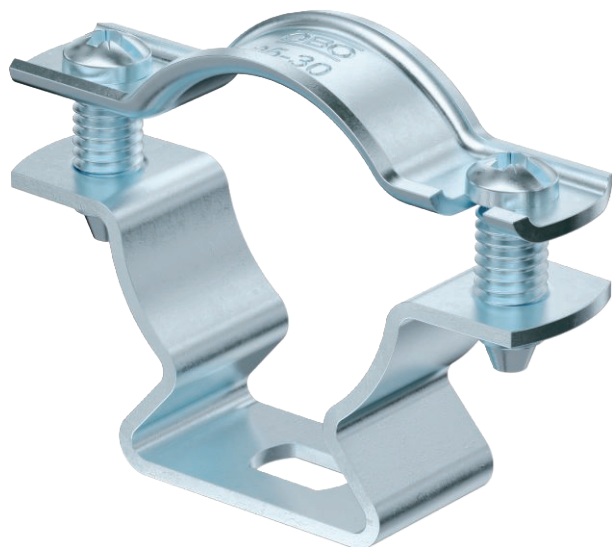

## Distanční přichytka ASL 733

Výr. č. 1362772

**OBO**  
BETTERMANN

Distanční přichytka k montáži trubek a kabelů na stěnu, strop a podlahu. Se samojistým vrchním dílem. Upevnění pomocí podélného prolisu.  
Schváleno pro zachování funkce podle DIN 4102 část 12, třídy zachování funkce E 30 až E 90.

<b>St</b>	Ocel
<b>G</b>	galvanicky zinkováno

### Kmenová data

Č. výr.	1362772
Typ	ASL 733 30 G
Rozměr	25-30mm
Materiál	Ocel
Zkratka materiálu	St
Povrch	galvanicky zinkováno
Povrch podle DIN	EN ISO 19598 / EN ISO 4042
Povrch zkratka	G
Nejmenší prodejní množství	20 kus
Hmotnost	3,40 kg/100 ks

## Technické údaje

Rozsah upínání D	25,00 - 30,00 mm
Odolná proti ultrafialovému záření	<input checked="" type="checkbox"/>