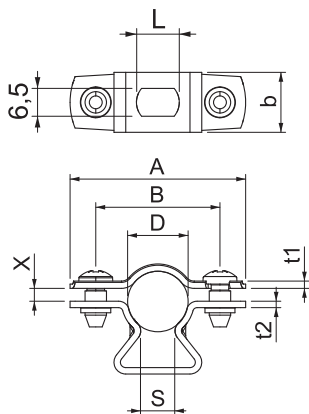

### Kmenová data

Č. výr.	1362758
Typ	ASL 733 14 G
Rozměr	12-14mm
Materiál	Ocel
Zkratka materiálu	St
Povrch	galvanicky zinkováno
Povrch podle DIN	DIN EN 12329
Povrch zkratka	G
Nejmenší prodejní množství	25,00 kus
Hmotnost	1,94 kg/100 ks

### Technické údaje

Rozměr AAW	41,00 mm
Rozměr B	29,00 mm
Rozměr b	14,00 mm
Rozměr D	12,00 - 14,00 mm
Rozměr D\216 O (bez mezer)	14,00 mm
Rozměr L	10,00 mm
Rozměr s	8,00 mm
Rozměr t1	1,00 mm
Rozměr t2	1,50 mm
Rozměr x	3,00 mm
Vzdálenost od stěny	<input checked="" type="checkbox"/>
Počet kabelů/trubek	1,00
Provedení	uzavřený
Způsob upevnění	Otvor pro šroub
Vhodné pro oblast protipožární ochrany	<input type="checkbox"/>
Bez obsahu halogenů	<input checked="" type="checkbox"/>
Potaženo plastem	<input type="checkbox"/>
Rozsah upínání D	12,00 - 14,00 mm
Odolná proti ultrafialovému záření	<input checked="" type="checkbox"/>