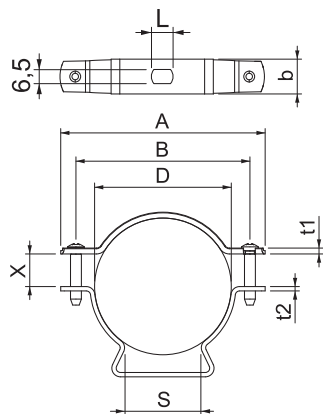

Schváleno pro zachování funkčnosti dle DIN 4102-12, resp. ČSN 73 085 pro třídu až E 90, resp. P90-R (mimo ALU).

St	Ocel
FT	Žárově zinkováno ponorem

Kmenová data

Č. výr.	1362738
Typ	ASL 733 63 FT
Rozměr	53-63mm
Materiál	Ocel
Zkratka materiálu	St
Povrch	Žárově zinkováno ponorem
Povrch podle DIN	DIN EN ISO 1461
Povrch zkratka	FT
Nejmenší prodejní množství	20,00 kus
Hmotnost	6,48 kg/100 ks

List technických údajů

Distanční příchytko ASL 733

Výr. č. 1362738

Technické údaje

Rozměr AAW	94,00 mm
Rozměr B	80,00 mm
Rozměr b	16,00 mm
Rozměr D	53,00 - 63,00 mm
Rozměr D\ø216 O (bez mezery)	63,00 mm
Rozměr L	10,00 mm
Rozměr s	35,30 mm
Rozměr t1	1,50 mm
Rozměr t2	2,00 mm
Rozměr x	15,00 mm
Vzdálenost od stěny	<input checked="" type="checkbox"/>
Počet kabelů/trubek	1,00
Provedení	uzavřený
Způsob upevnění	Otvor pro šroub
Vhodné pro oblast protipožární ochrany	<input checked="" type="checkbox"/>
Bez obsahu halogenů	<input checked="" type="checkbox"/>
Potaženo plastem	<input type="checkbox"/>
Rozsah upínání D	53,00 - 63,00 mm
Odolná proti ultrafialovému záření	<input checked="" type="checkbox"/>