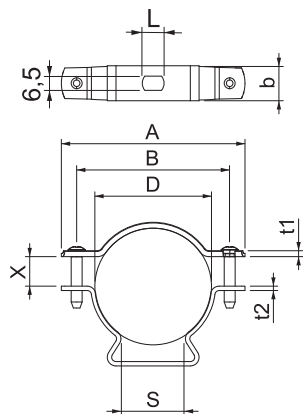

List technických údajů

Distanční příchytka ASL 733

Výr. č. 1362734

Distanční příchytka k montáži trubek a kabelů na stěnu, strop a podlahu. Se samojistým vrchním dílem. Upevnění pomocí podélného prolisu. Od velikosti příchytky 20 vhodně pro montáž pomocí hřebíkovačky nebo natloukacího nástroje.

Schváleno pro zachování funkčnosti dle DIN 4102-12, resp. ČSN 73 085 pro třídu až E 90, resp. P90-R (mimo ALU).

St	Ocel
FT	žárově zinkováno ponorem

Kmenová data

Č. výr.	1362734
Typ	ASL 733 53 FT
Rozměr	44-53mm
Materiál	Ocel
Zkratka materiálu	St
Povrch	žárově zinkováno ponorem
Povrch podle DIN	DIN EN ISO 1461
Povrch zkratka	FT
Nejmenší prodejní množství	20,00 kus
Hmotnost	5,85 kg/100 ks

List technických údajů

Distanční příchytky ASL 733

Výr. č. 1362734

Technické údaje

Rozměr AAW	84,00 mm
Rozměr B	70,00 mm
Rozměr b	16,00 mm
Rozměr D	44,00 - 53,00 mm
Rozměr D\216 O (bez mezery)	53,00 mm
Rozměr L	10,00 mm
Rozměr s	29,50 mm
Rozměr t1	1,50 mm
Rozměr t2	2,00 mm
Rozměr x	13,50 mm
Vzdálenost od stěny	<input checked="" type="checkbox"/>
Počet kabelů/trubek	1,00
Provedení	uzavřený
Způsob upevnění	Otvor pro šroub
Vhodné pro oblast protipožární ochrany	<input checked="" type="checkbox"/>
Bez obsahu halogenů	<input checked="" type="checkbox"/>
Potaženo plastem	<input type="checkbox"/>
Rozsah upínání D	44,00 - 53,00 mm
Odolná proti ultrafialovému záření	<input checked="" type="checkbox"/>