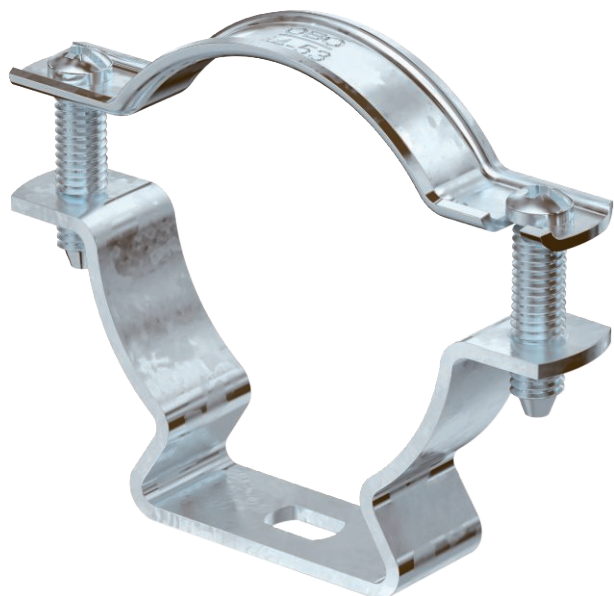

List technických údajů

Distanční příchytka ASL 733

Výr. č. 1362734

Distanční příchytka k montáži trubek a kabelů na stěnu, strop a podlahu. Se samojistým vrchním dílem. Upevnění pomocí podélného prolisu. Od velikosti příchytky 20 vhodně pro montáž pomocí hřebíkovačky nebo natloukacího nástroje.

Schváleno pro zachování funkčnosti dle DIN 4102-12, resp. ČSN 73 085 pro třídu až E 90, resp. P90-R (mimo ALU).

St	Ocel
FT	žárově zinkováno ponorem

Kmenová data

Č. výr.	1362734
Typ	ASL 733 53 FT
Rozměr	44-53mm
Materiál	Ocel
Zkratka materiálu	St
Povrch	žárově zinkováno ponorem
Povrch podle DIN	DIN EN ISO 1461
Povrch zkratka	FT
Nejmenší prodejní množství	20,00 kus
Hmotnost	5,85 kg/100 ks

List technických údajů

Distanční příchytky ASL 733

Výr. č. 1362734

Technické údaje

Rozměr AAW	84,00 mm
Rozměr B	70,00 mm
Rozměr b	16,00 mm
Rozměr D	44,00 - 53,00 mm
Rozměr D\216 O (bez mezery)	53,00 mm
Rozměr L	10,00 mm
Rozměr s	29,50 mm
Rozměr t1	1,50 mm
Rozměr t2	2,00 mm
Rozměr x	13,50 mm
Vzdálenost od stěny	<input checked="" type="checkbox"/>
Počet kabelů/trubek	1,00
Provedení	uzavřený
Způsob upevnění	Otvor pro šroub
Vhodné pro oblast protipožární ochrany	<input checked="" type="checkbox"/>
Bez obsahu halogenů	<input checked="" type="checkbox"/>
Potaženo plastem	<input type="checkbox"/>
Rozsah upínání D	44,00 - 53,00 mm
Odolná proti ultrafialovému záření	<input checked="" type="checkbox"/>