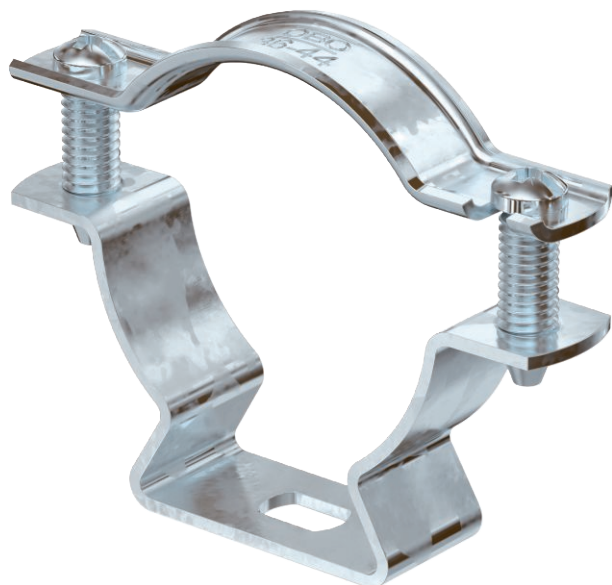

List technických údajů

Distanční příchytka ASL 733

Výr. č. 1362730

Distanční příchytka k montáži trubek a kabelů na stěnu, strop a podlahu. Se samojistným vrchním dílem. Upevnění pomocí podélného prolisu. Od velikosti příchytky 20 vhodné pro montáž pomocí hřebíkovačky nebo natloukacího nástroje.

Schváleno pro zachování funkčnosti dle DIN 4102-12, resp. ČSN 73 085 pro třídu až E 90, resp. P90-R (mimo ALU).

St	Ocel
FT	žárově zinkováno ponorem

Kmenová data

Č. výr.	1362730
Typ	ASL 733 44 FT
Rozměr	36-44mm
Materiál	Ocel
Zkratka materiálu	St
Povrch	žárově zinkováno ponorem
Povrch podle DIN	DIN EN ISO 1461
Povrch zkratka	FT
Nejmenší prodejní množství	20,00 kus
Hmotnost	4,36 kg/100 ks

List technických údajů

Distanční příchytky ASL 733

Výr. č. 1362730

Technické údaje

Rozměr AAW	73,00 mm
Rozměr B	59,00 mm
Rozměr b	16,00 mm
Rozměr D	36,00 - 44,00 mm
Rozměr D\216 O (bez mezery)	44,00 mm
Rozměr L	10,00 mm
Rozměr s	24,00 mm
Rozměr t1	1,50 mm
Rozměr t2	1,50 mm
Rozměr x	12,00 mm
Vzdálenost od stěny	<input checked="" type="checkbox"/>
Počet kabelů/trubek	1,00
Provedení	uzavřený
Způsob upevnění	Otvor pro šroub
Vhodné pro oblast protipožární ochrany	<input checked="" type="checkbox"/>
Bez obsahu halogenů	<input checked="" type="checkbox"/>
Potaženo plastem	<input type="checkbox"/>
Rozsah upínání D	36,00 - 44,00 mm
Odolná proti ultrafialovému záření	<input checked="" type="checkbox"/>