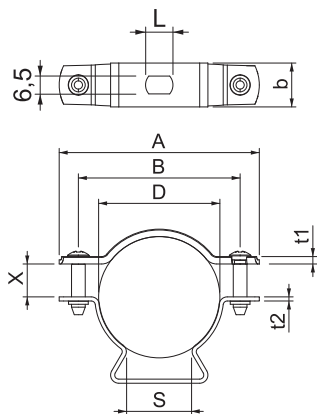

List technických údajů

Distanční příchytka ASL 733

Výr. č. 1362730

Distanční příchytka k montáži trubek a kabelů na stěnu, strop a podlahu. Se samojistným vrchním dílem. Upevnění pomocí podélného prolisu. Od velikosti příchytky 20 vhodné pro montáž pomocí hřebíkovačky nebo natloukacího nástroje.

Schváleno pro zachování funkčnosti dle DIN 4102-12, resp. ČSN 73 085 pro třídu až E 90, resp. P90-R (mimo ALU).

St	Ocel
FT	žárově zinkováno ponorem

Kmenová data

Č. výr.	1362730
Typ	ASL 733 44 FT
Rozměr	36-44mm
Materiál	Ocel
Zkratka materiálu	St
Povrch	žárově zinkováno ponorem
Povrch podle DIN	DIN EN ISO 1461
Povrch zkratka	FT
Nejmenší prodejní množství	20,00 kus
Hmotnost	4,36 kg/100 ks

List technických údajů

Distanční příchytky ASL 733

Výr. č. 1362730

Technické údaje

Rozměr AAW	73,00 mm
Rozměr B	59,00 mm
Rozměr b	16,00 mm
Rozměr D	36,00 - 44,00 mm
Rozměr D\216 O (bez mezery)	44,00 mm
Rozměr L	10,00 mm
Rozměr s	24,00 mm
Rozměr t1	1,50 mm
Rozměr t2	1,50 mm
Rozměr x	12,00 mm
Vzdálenost od stěny	<input checked="" type="checkbox"/>
Počet kabelů/trubek	1,00
Provedení	uzavřený
Způsob upevnění	Otvor pro šroub
Vhodné pro oblast protipožární ochrany	<input checked="" type="checkbox"/>
Bez obsahu halogenů	<input checked="" type="checkbox"/>
Potaženo plastem	<input type="checkbox"/>
Rozsah upínání D	36,00 - 44,00 mm
Odolná proti ultrafialovému záření	<input checked="" type="checkbox"/>