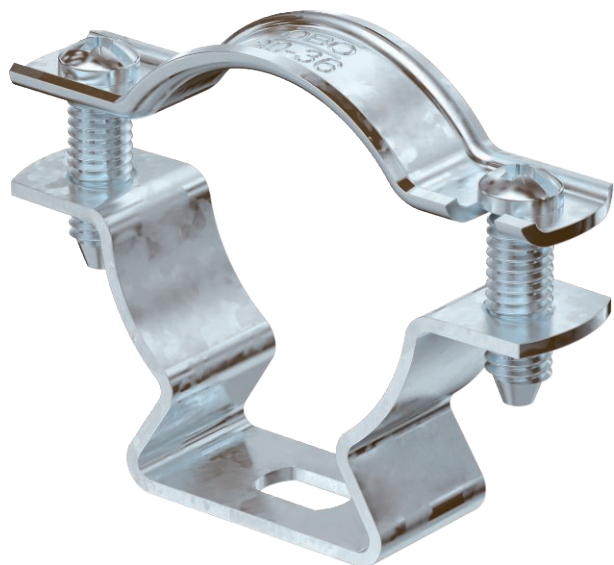

List technických údajů

Distanční příchytka ASL 733

Výr. č. 1362726

Distanční příchytka k montáži trubek a kabelů na stěnu, strop a podlahu. Se samojistým vrchním dílem. Upevnění pomocí podélného prolisu. Od velikosti příchytky 20 vhodné pro montáž pomocí hřebíkovačky nebo natloukacího nástroje.

Schváleno pro zachování funkčnosti dle DIN 4102-12, resp. ČSN 73 085 pro třídu až E 90, resp. P90-R (mimo ALU).

St	Ocel
FT	žárově zinkováno ponorem

Kmenová data

Č. výr.	1362726
Typ	ASL 733 36 FT
Rozměr	30-36mm
Materiál	Ocel
Zkratka materiálu	St
Povrch	žárově zinkováno ponorem
Povrch podle DIN	DIN EN ISO 1461
Povrch zkratka	FT
Nejmenší prodejní množství	20,00 kus
Hmotnost	3,96 kg/100 ks

List technických údajů

Distanční příchytky ASL 733

Výr. č. 1362726

Technické údaje

Rozměr AAW	65,00 mm
Rozměr B	51,00 mm
Rozměr b	16,00 mm
Rozměr D	30,00 - 36,00 mm
Rozměr D\216 O (bez mezery)	36,00 mm
Rozměr L	10,00 mm
Rozměr s	20,00 mm
Rozměr t1	1,50 mm
Rozměr t2	1,50 mm
Rozměr x	9,00 mm
Vzdálenost od stěny	<input checked="" type="checkbox"/>
Počet kabelů/trubek	1,00
Provedení	uzavřený
Způsob upevnění	Otvor pro šroub
Vhodné pro oblast protipožární ochrany	<input checked="" type="checkbox"/>
Bez obsahu halogenů	<input checked="" type="checkbox"/>
Potaženo plastem	<input type="checkbox"/>
Rozsah upínání D	30,00 - 36,00 mm
Odolná proti ultrafialovému záření	<input checked="" type="checkbox"/>