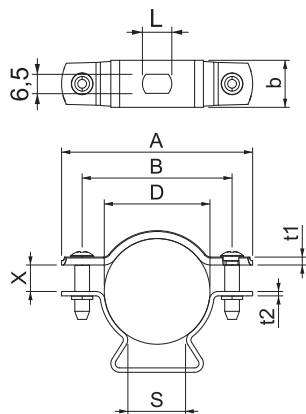

List technických údajů

Distanční příchytka ASL 733

Výr. č. 1362726

Distanční příchytka k montáži trubek a kabelů na stěnu, strop a podlahu. Se samojistým vrchním dílem. Upevnění pomocí podélného prolisu. Od velikosti příchytky 20 vhodné pro montáž pomocí hřebíkovačky nebo natloukacího nástroje.

Schváleno pro zachování funkčnosti dle DIN 4102-12, resp. ČSN 73 085 pro třídu až E 90, resp. P90-R (mimo ALU).

St	Ocel
FT	žárově zinkováno ponorem

Kmenová data

Č. výr.	1362726
Typ	ASL 733 36 FT
Rozměr	30-36mm
Materiál	Ocel
Zkratka materiálu	St
Povrch	žárově zinkováno ponorem
Povrch podle DIN	DIN EN ISO 1461
Povrch zkratka	FT
Nejmenší prodejní množství	20,00 kus
Hmotnost	3,96 kg/100 ks

List technických údajů

Distanční příchytky ASL 733

Výr. č. 1362726

Technické údaje

Rozměr AAW	65,00 mm
Rozměr B	51,00 mm
Rozměr b	16,00 mm
Rozměr D	30,00 - 36,00 mm
Rozměr D\216 O (bez mezery)	36,00 mm
Rozměr L	10,00 mm
Rozměr s	20,00 mm
Rozměr t1	1,50 mm
Rozměr t2	1,50 mm
Rozměr x	9,00 mm
Vzdálenost od stěny	<input checked="" type="checkbox"/>
Počet kabelů/trubek	1,00
Provedení	uzavřený
Způsob upevnění	Otvor pro šroub
Vhodné pro oblast protipožární ochrany	<input checked="" type="checkbox"/>
Bez obsahu halogenů	<input checked="" type="checkbox"/>
Potaženo plastem	<input type="checkbox"/>
Rozsah upínání D	30,00 - 36,00 mm
Odolná proti ultrafialovému záření	<input checked="" type="checkbox"/>